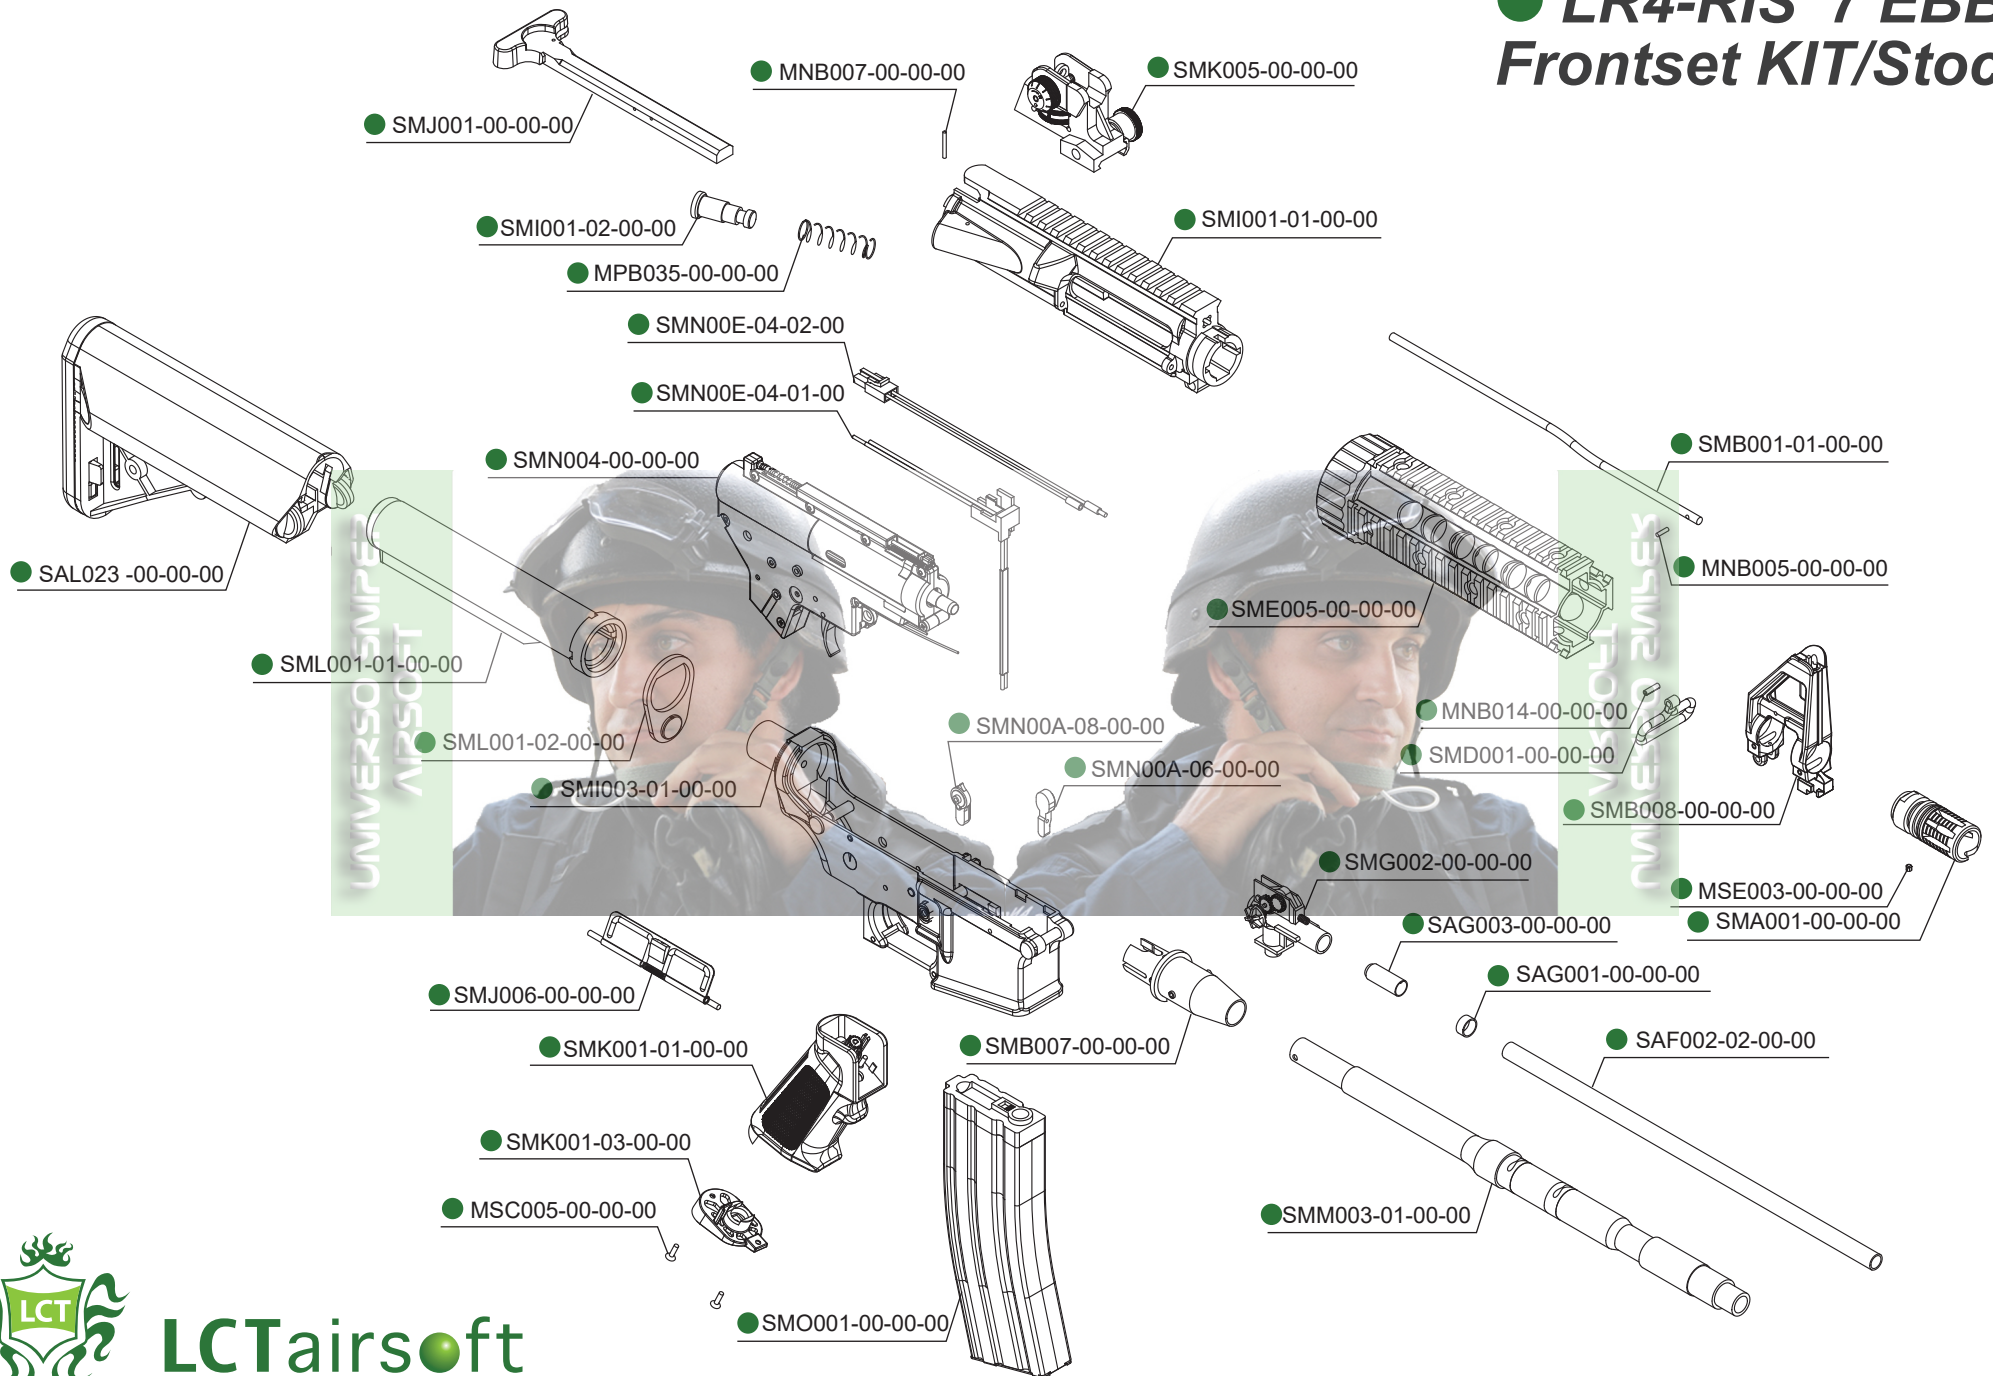

# ● LR4-RIS"7 EBB Frontset KIT/Stock

LCTairsoft