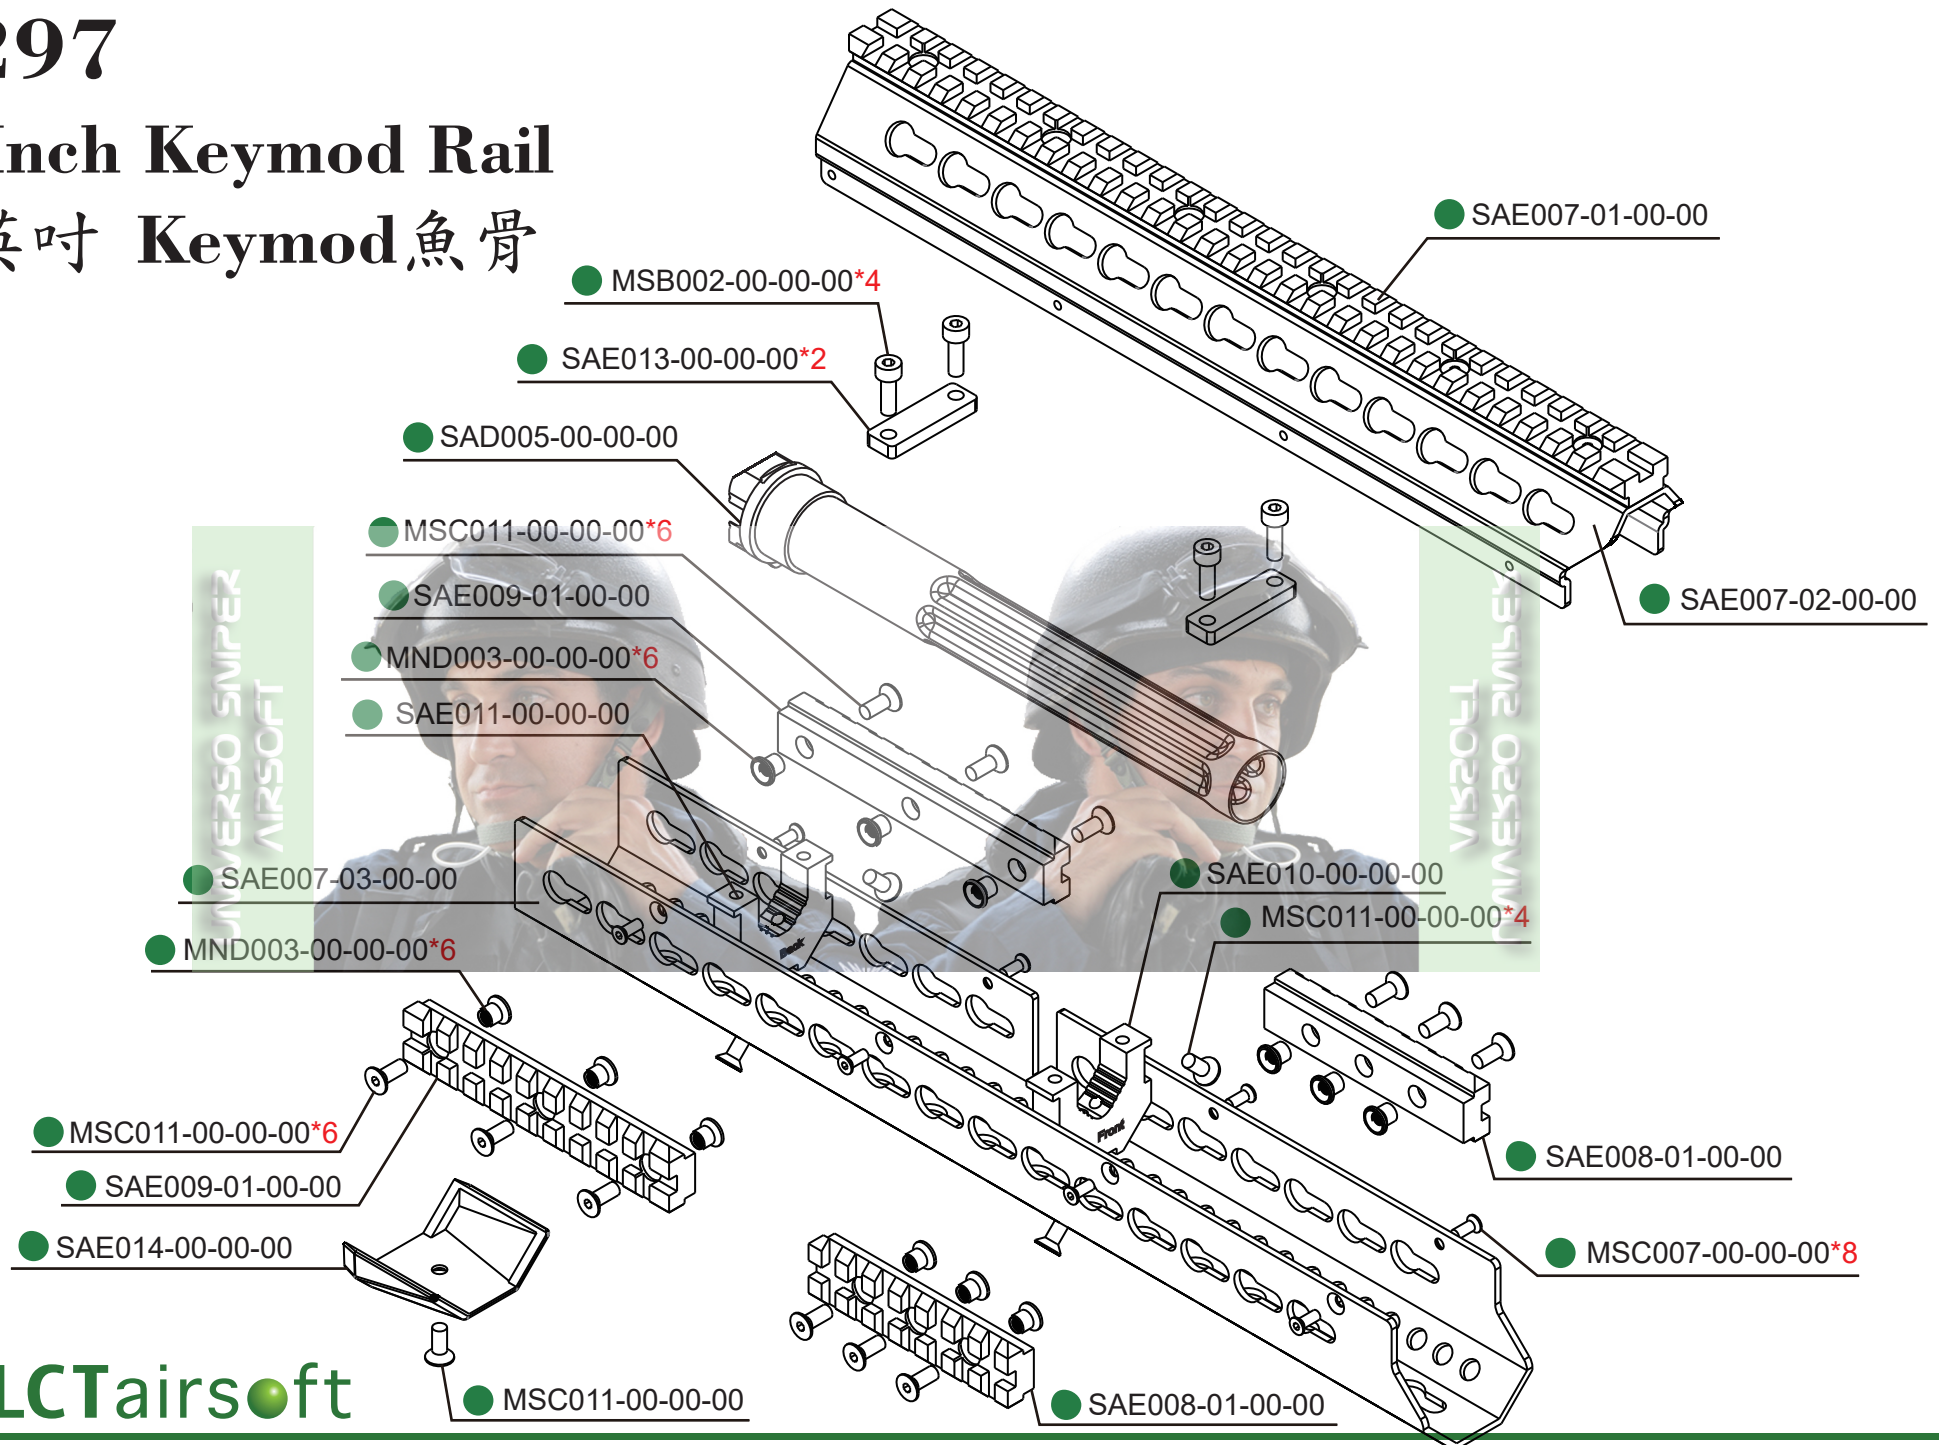

# PK-297

## 13.5 Inch Keymod Rail

## 13.5英寸 Keymod魚骨

LCTairsoft