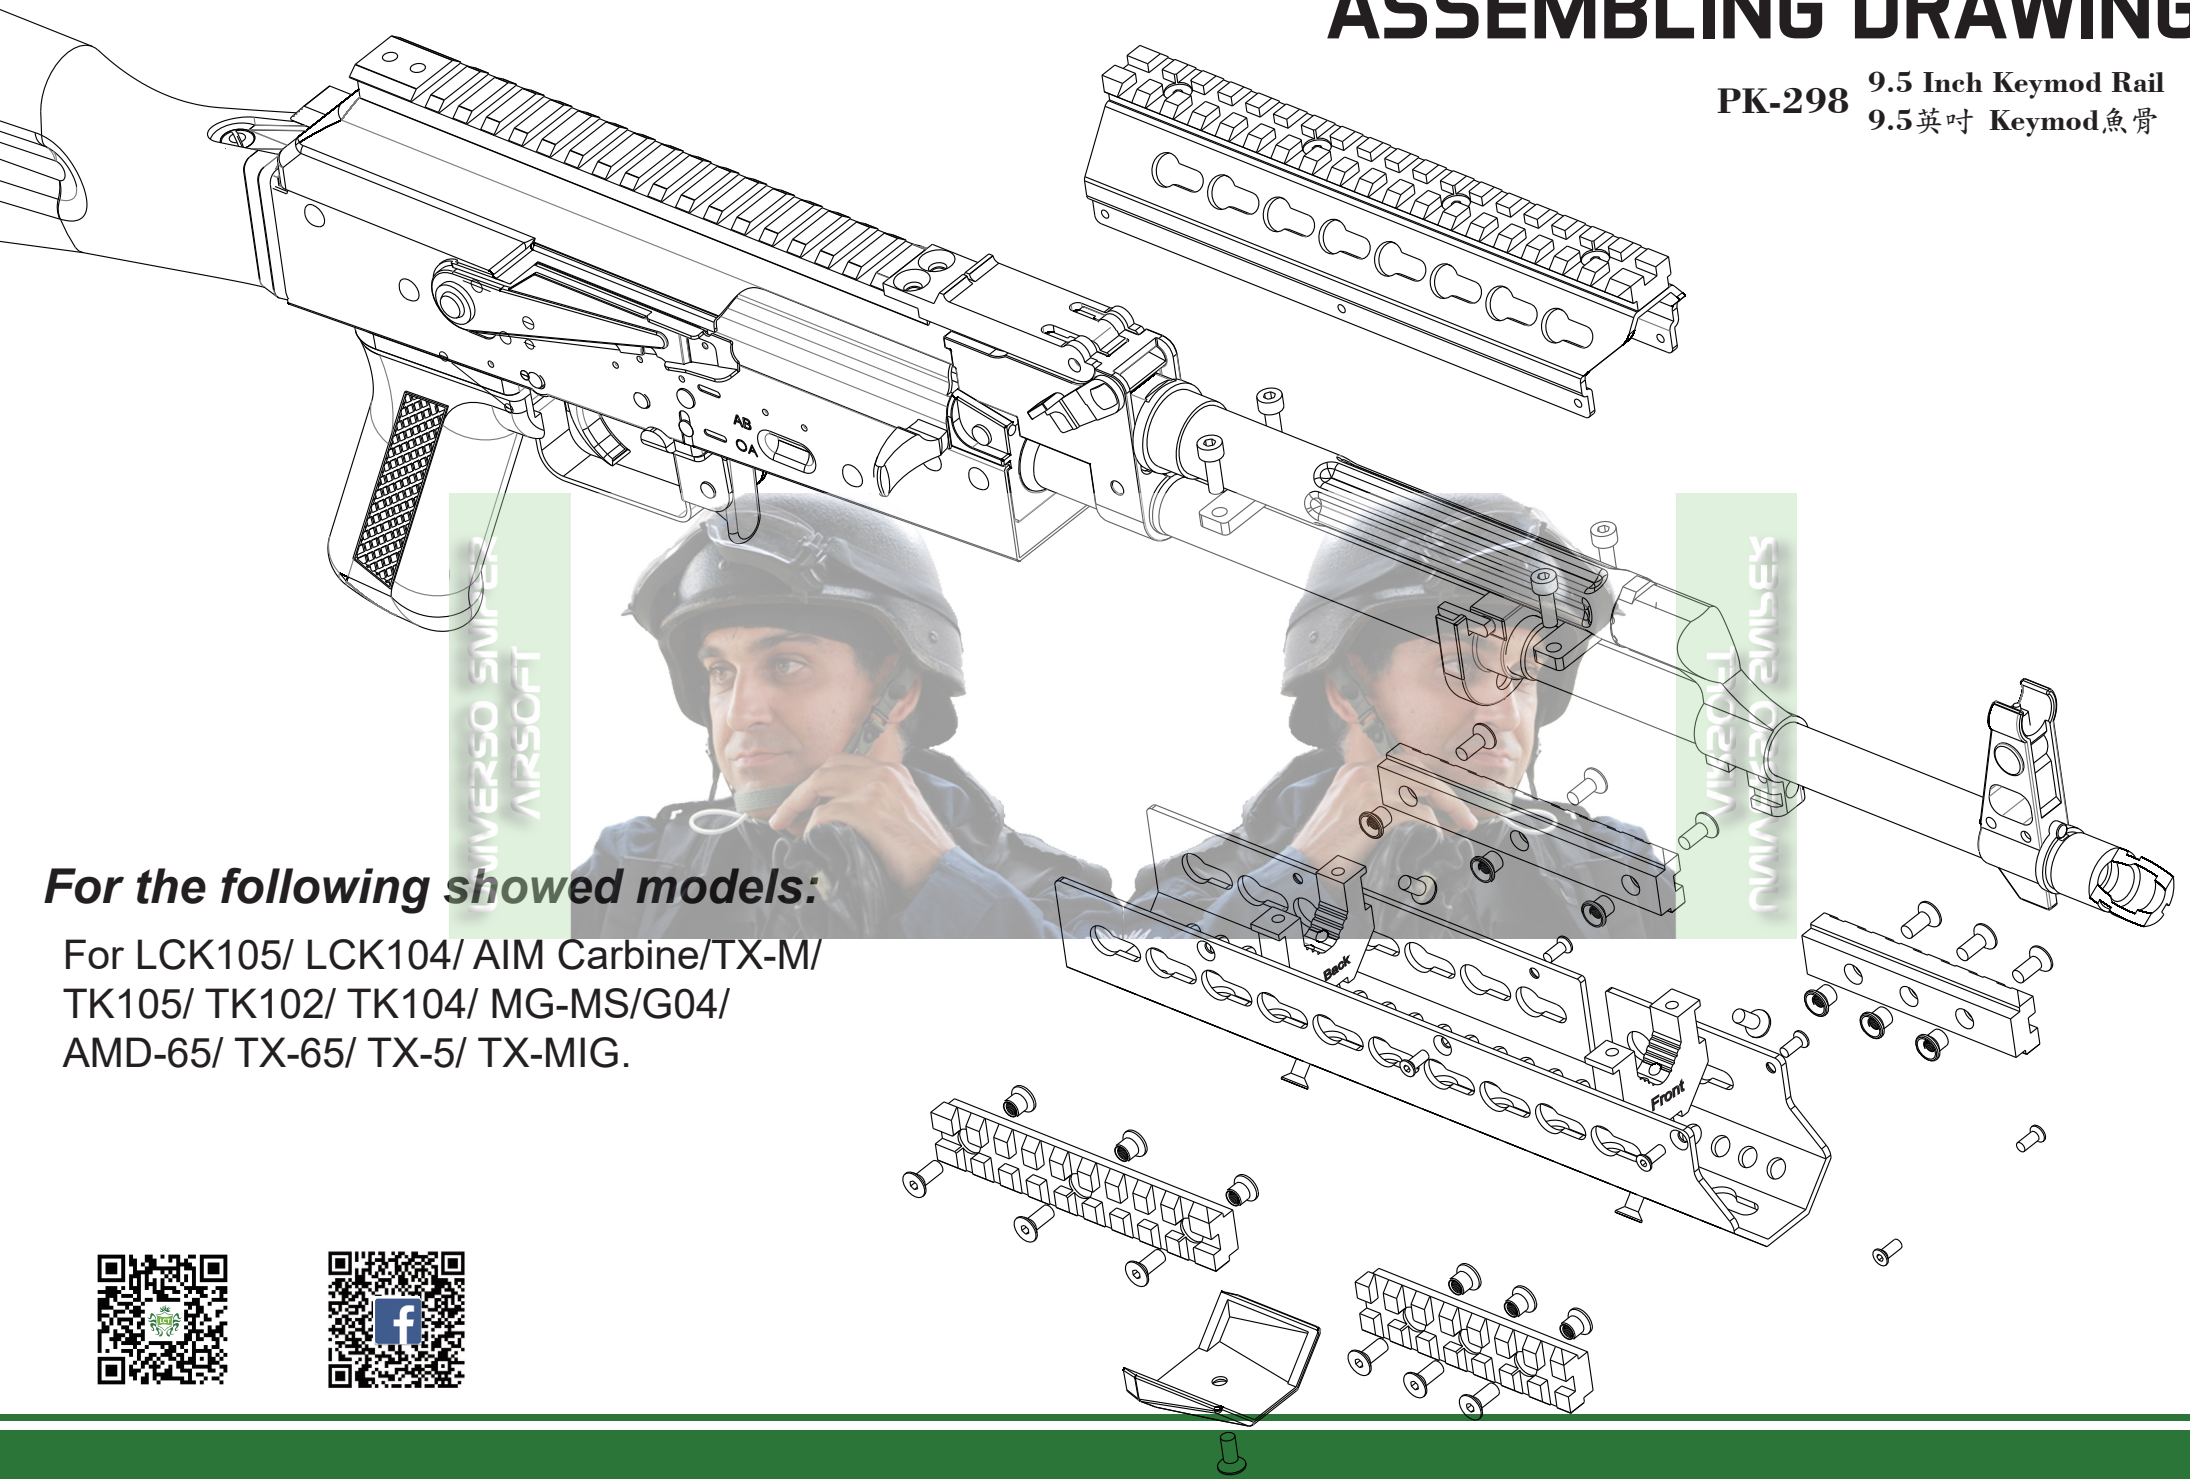

ASSEMBLING DRAWING

PK-298 9.5 Inch Keymod Rail
9.5英寸 Keymod魚骨

For the following showed models:

For LCK105/ LCK104/ AIM Carbine/TX-M/
TK105/ TK102/ TK104/ MG-MS/G04/
AMD-65/ TX-65/ TX-5/ TX-MIG.