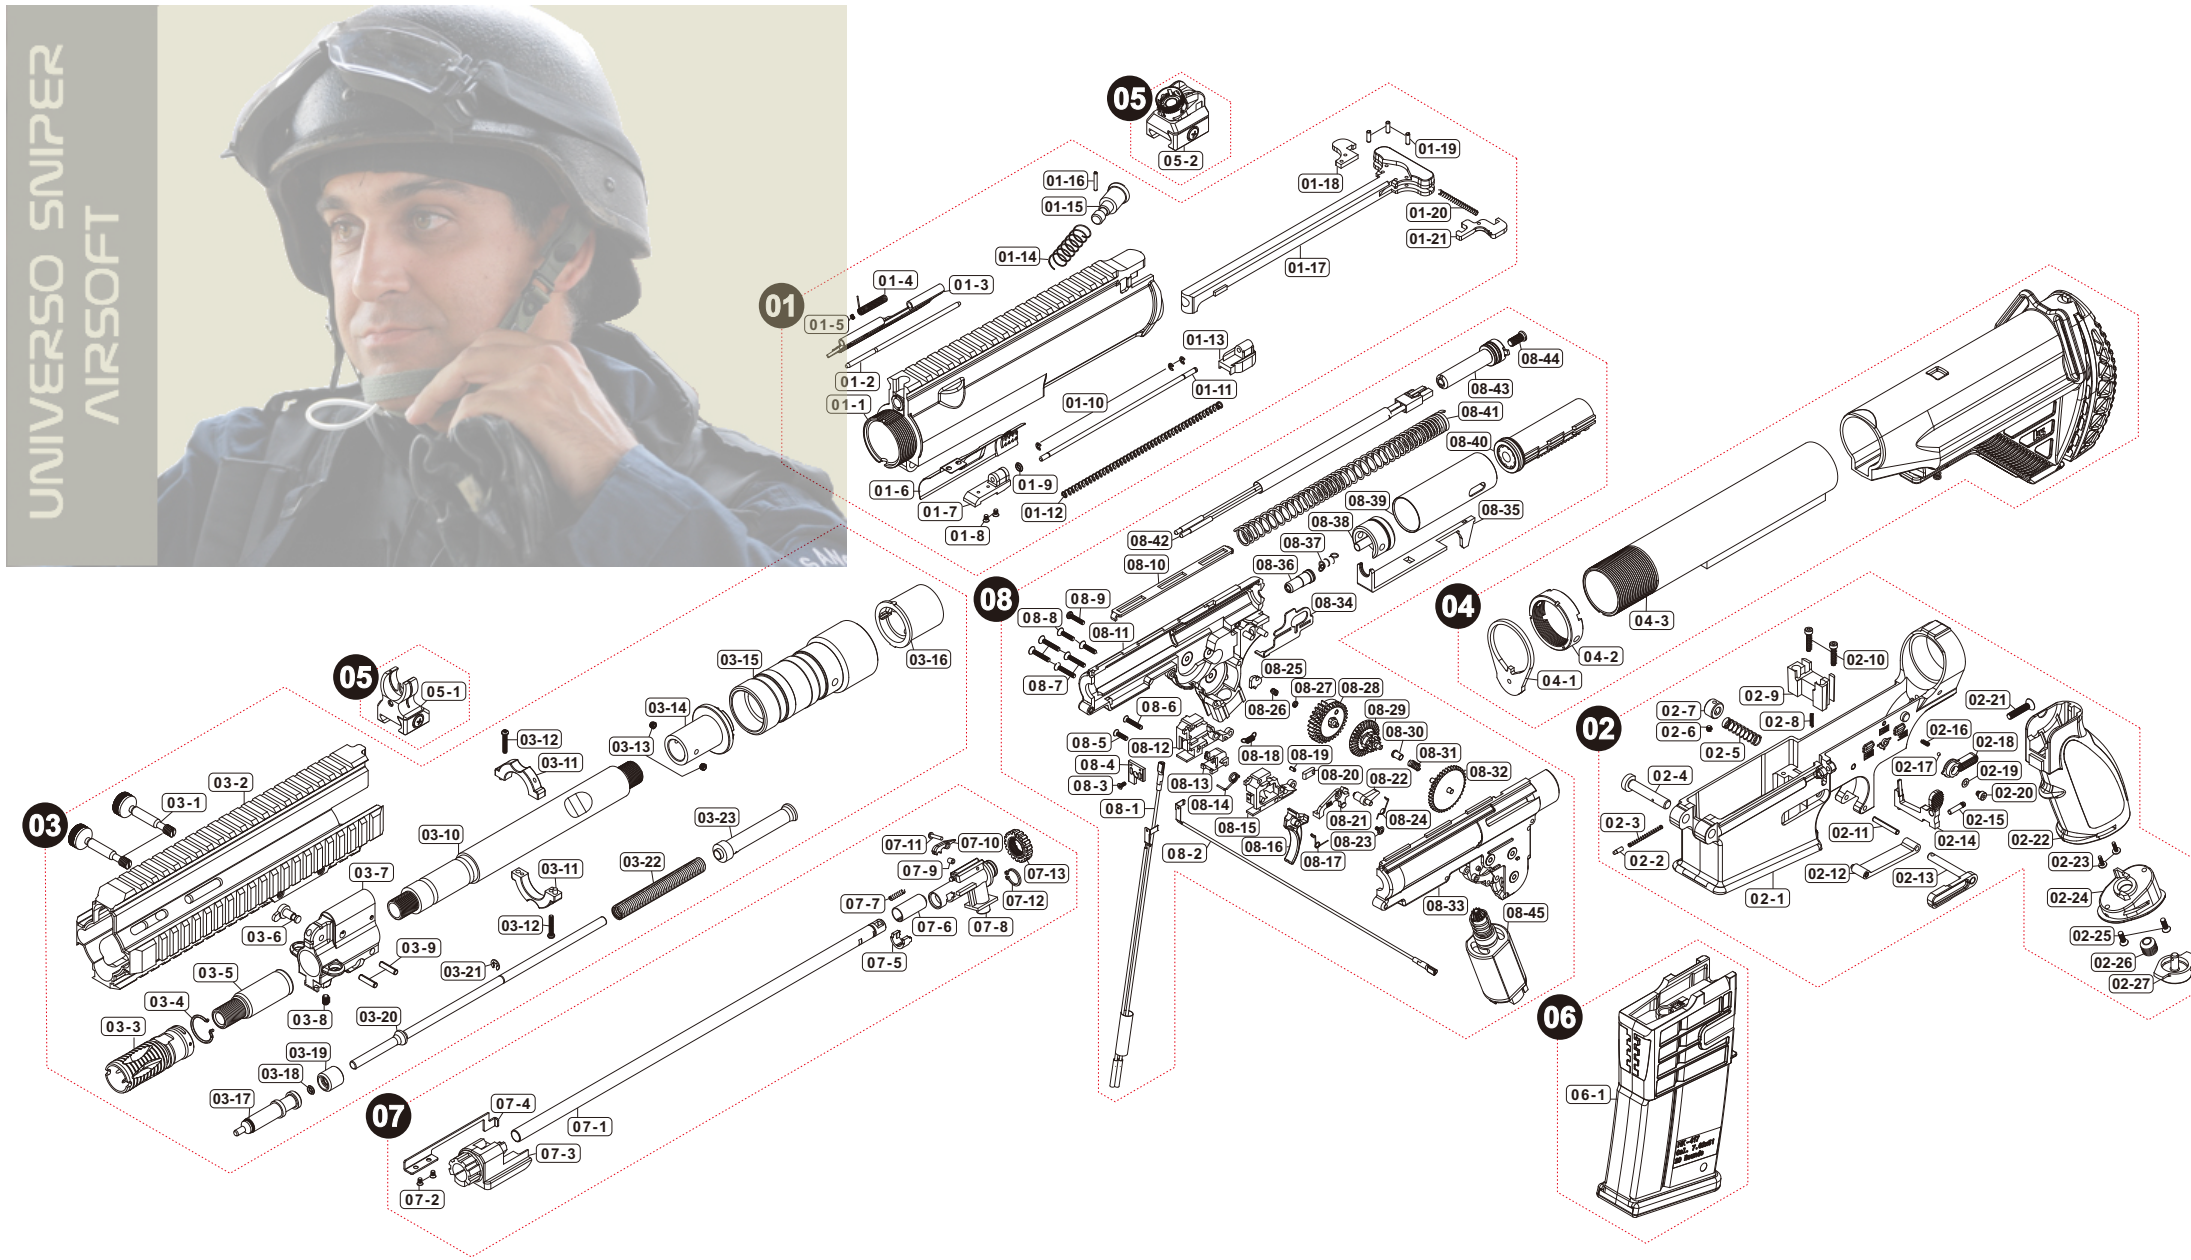

Parts List

UMAREX HK 417 12 inch AEG

Manufactured by VegaForceCompany, Made in Taiwan. <http://www.gb-tech.com.tw>

UNIVERSO SNIPER AIRSOFT

Parts List

UMAREX HK 417 12 inch AEG

01 UPPER RECEIVER

01-1	V023URV110
01-2	V023ADC040
01-3	V023SPG010
01-4	V023SPG011
01-5	PSCW020303
01-6	V023BLT051
01-7	V023BLT020
01-8	PSCW260422
01-9	PRIG000026
01-10	PBUKEETW25
01-11	V023BLT040
01-12	V023SPG007
01-13	V023BLT030
01-14	V020SPG040
01-15	V023BLT010
01-16	PBOT21401
01-17	V023CLR010
01-18	V023CLR020
01-19	PBOT020801
01-20	V023SPG008
01-21	V023CLR030

02 LOWER RECEIVER

02-1	V023LRV210
02-2	VG20LRV090
02-3	VG20SPG010
02-4	V023LRV220
02-5	VG20SPG008
02-6	PSCW030303
02-7	V023LRV240
02-8	V020SPG009
02-9	V023LRV270
02-10	PSCW031404
02-11	PBOT032201
02-12	VG20TGD000
02-13	PBOT032201
02-14	V023LRV251
02-15	V023BRB011
02-16	V020SPG0F0
02-17	PBAL020001
02-18	V023MSY020
02-19	PWAS000011
02-20	PSCW030304
02-21	PSCW042002
02-22	V023GRP070
02-23	PSCW030827
02-24	V023GRP080
02-25	PSCW031002
02-26	PSCW101003
02-27	V023GRP060

03 BARREL / FOREARM

03-1	V023HGD060
03-2	V023HGD050
03-3	V023FHR020
03-4	VGE0SPG025
03-5	V023BRL110
03-6	V023GBK030
03-7	V023GBK020
03-8	PSCW040603
03-9	PBOT351401
03-10	VG23BRL030
03-11	V023BRL150
03-12	PSCW261531
03-13	PSCW040303
03-14	V023BRL120
03-15	V023BRL130
03-16	V023URV120
03-17	VG23PIS010
03-18	PRIG000026
03-19	VG23PIS030
03-20	VG23PIS020
03-21	PBUKEETW32
03-22	V023SPG010
03-23	VG23PIS040

04 STOCK

04-1	V023SPC020
04-2	V023SPC030
04-3	V023SPC010

05 SIGHTS

05-1	VG23FST000
05-2	VG23RST000

06 MAGAZINE

06-1	V023MAG100
------	------------

07 HOP SYTEM

07-1	V000TUB340
07-2	PSCW260422
07-3	V023HOP010
07-4	V023BLT060
07-5	V020HOP090
07-6	V000HOP010
07-7	V020SPG0E0
07-8	V020HOP080
07-9	V000HOP020
07-10	V020HOP0A0
07-11	PRVT021001
07-12	PBUCSTW11
07-13	V020HOP0B0