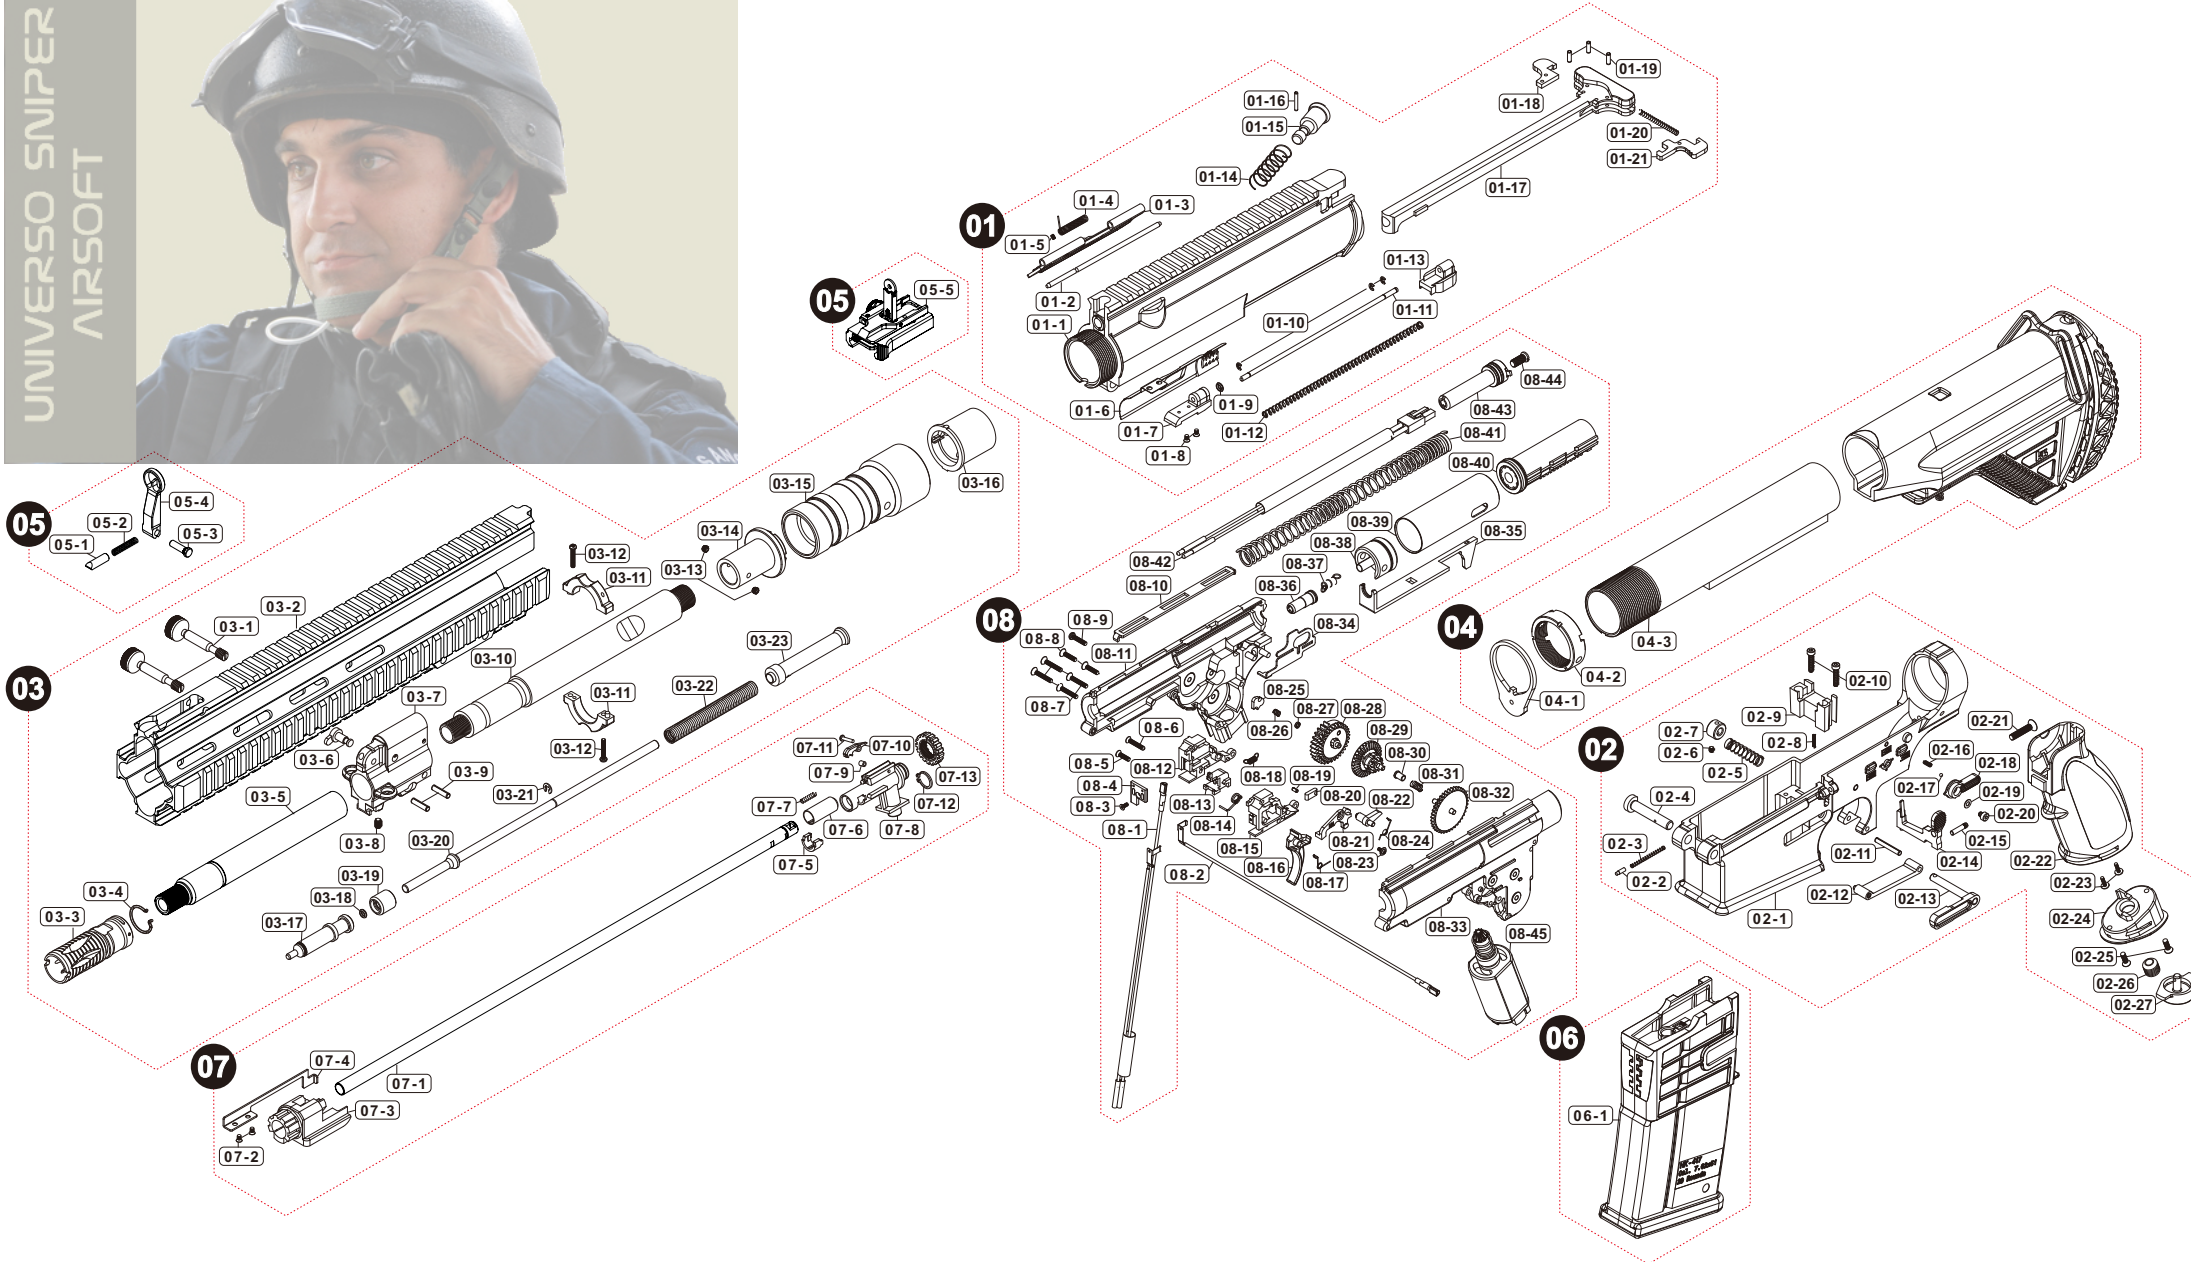

Parts List

UMAREX HK 417 16 inch AEG

Manufactured by VegaForceCompany, Made in Taiwan. <http://www.gb-tech.com.tw>

UNIVERSO SNIPER AIRSOFT

Parts List

UMAREX HK 417 16 inch AEG

01 UPPER RECEIVER

01-1	V023URV110
01-2	V023ADC040
01-3	V023ADC010
01-4	V023SPG011
01-5	PSCW020303
01-6	V023BLT051
01-7	V023BLT020
01-8	PSCW260422
01-9	PRIG000026
01-10	PBUKEETW25
01-11	V023BLT040
01-12	V023SPG007
01-13	V023BLT030
01-14	V020SPG040
01-15	V023BLT010
01-16	PBOT21401
01-17	V023CLR010
01-18	V023CLR020
01-19	PBOT020801
01-20	V023SPG008
01-21	V023CLR030

02 LOWER RECEIVER

02-1	V023LRV210
02-2	VG20LRV090
02-3	VG20SPG010
02-4	V023LRV220
02-5	VG20SPG008
02-6	PSCW030303
02-7	V023LRV240
02-8	VOD0SPG009
02-9	V023LRV270
02-10	PSCW031404
02-11	PBOT032201
02-12	VG20TGD000
02-13	PBOT032201
02-14	V023LRV251
02-15	V023BRB011
02-16	V020SPG0F0
02-17	PBAL020001
02-18	V023MSY020
02-19	PWAS000011
02-20	PSCW030304
02-21	PSCW042002
02-22	V023GRP070
02-23	PSCW030827
02-24	V023GRP080
02-25	PSCW031002
02-26	PSCW101003
02-27	V023GRP060

03 BARREL / FOREARM

03-1	V023HGD060
03-2	V023HGD080
03-3	V023FHR020
03-4	VGE0SPG025
03-5	V023BRL160
03-6	V023GBK030
03-7	V023GBK020
03-8	PSCW040603
03-9	PBOT351401
03-10	VG23BRL030
03-11	V023BRL150
03-12	PSCW261531
03-13	PSCW040303
03-14	V023BRL120
03-15	V023BRL130
03-16	V023URV120
03-17	VG23PIS010
03-18	PRIG000026
03-19	VG23PIS030
03-20	VG23PIS020
03-21	PBUKEETW32
03-22	V023SPG010
03-23	VG23PIS040

04 STOCK

04-1	V023SPC020
04-2	V023SPC030
04-3	V023SPC010

05 SIGHTS

05-1	V023FST220
05-2	V023SPG015
05-3	V023FST230
05-4	V023FST210
05-5	V023RST100

06 MAGAZINE

06-1	V023MAG100
------	------------

07 HOP SYTEM