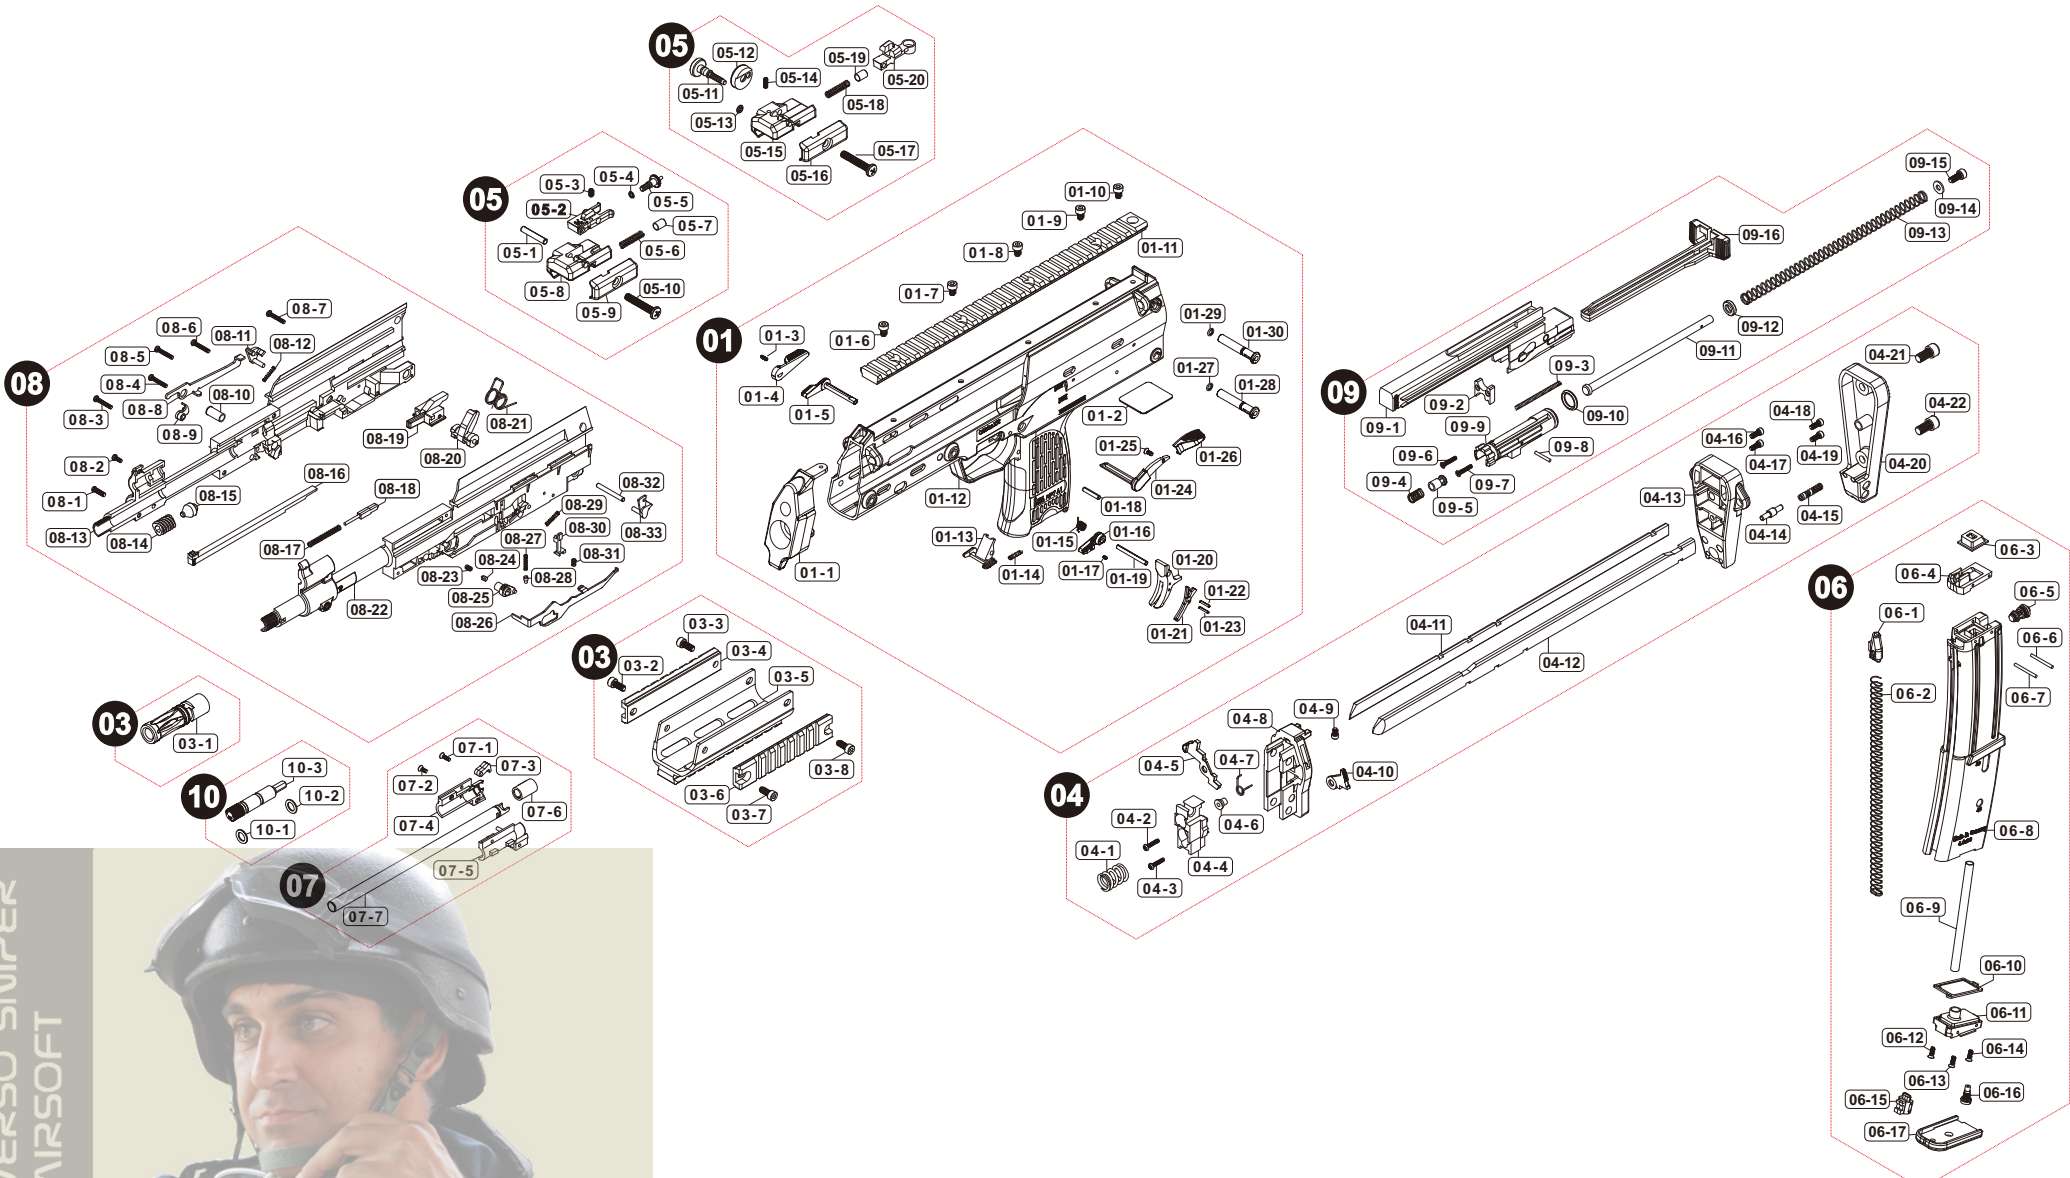

Parts List

UMAREX MP7 A1 NAVY GBBR

Manufactured by VegaForceCompany, Made in Taiwan. <http://www.gb-tech.com.tw>

Parts List

UMAREX MP7 A1 NAVY GBBR

01 UPPER RECEIVER

01-1	VGB0URV030
01-2	VGB0BRL060
01-3	PSCW020603
01-4	VGB0MSY010
01-5	VGB0BRB040
01-6	PSCW040604
01-7	PSCW040604
01-8	PSCW040604
01-9	PSCW040604
01-10	PSCW040604
01-11	VGB0HGD010
01-12	VGB0LRV010
01-13	VGB0MAG090
01-14	V020SPG0E0
01-15	VGB0SPG010
01-16	VGB0BRB050
01-17	PSCW020303
01-18	PBOT031601
01-19	PBOT033001
01-20	VGB0THG010
01-21	VGB0THG020
01-22	PBOT169501
01-23	PBOT169501
01-24	VGB0MSY060
01-25	PSCW260632
01-26	VGB0MSY030
01-27	PRIG000032
01-28	VGB0BRL070
01-29	PRIG000032
01-30	VGB0BRL070

03 BARREL / FOREARM

03-1	VGB0FHR010
03-2	PSCW041004
03-3	PSCW041004
03-4	VGB0HGD030
03-5	VGB0HGD020
03-6	VGB0HGD030
03-7	PSCW041004
03-8	PSCW041004

04 STOCK

04-1	VGE0SPG003
04-2	PSCW031221
04-3	PSCW031221
04-4	VGB0STK060
04-5	VGB0STK0B0
04-6	VGB0STK090
04-7	VGB0SPG009
04-8	VGB0URV040
04-9	PSCW031221
04-10	VGB0STK070
04-11	VGB0STK050
04-12	VGB0STK040
04-13	VGB0STK020
04-14	VGB0STK030
04-15	VGB0SPG001
04-16	PSCW030804
04-17	PSCW030804
04-18	PSCW030804
04-19	PSCW030804
04-20	VGB0STK010
04-21	PSCW061204
04-22	PSCW061204