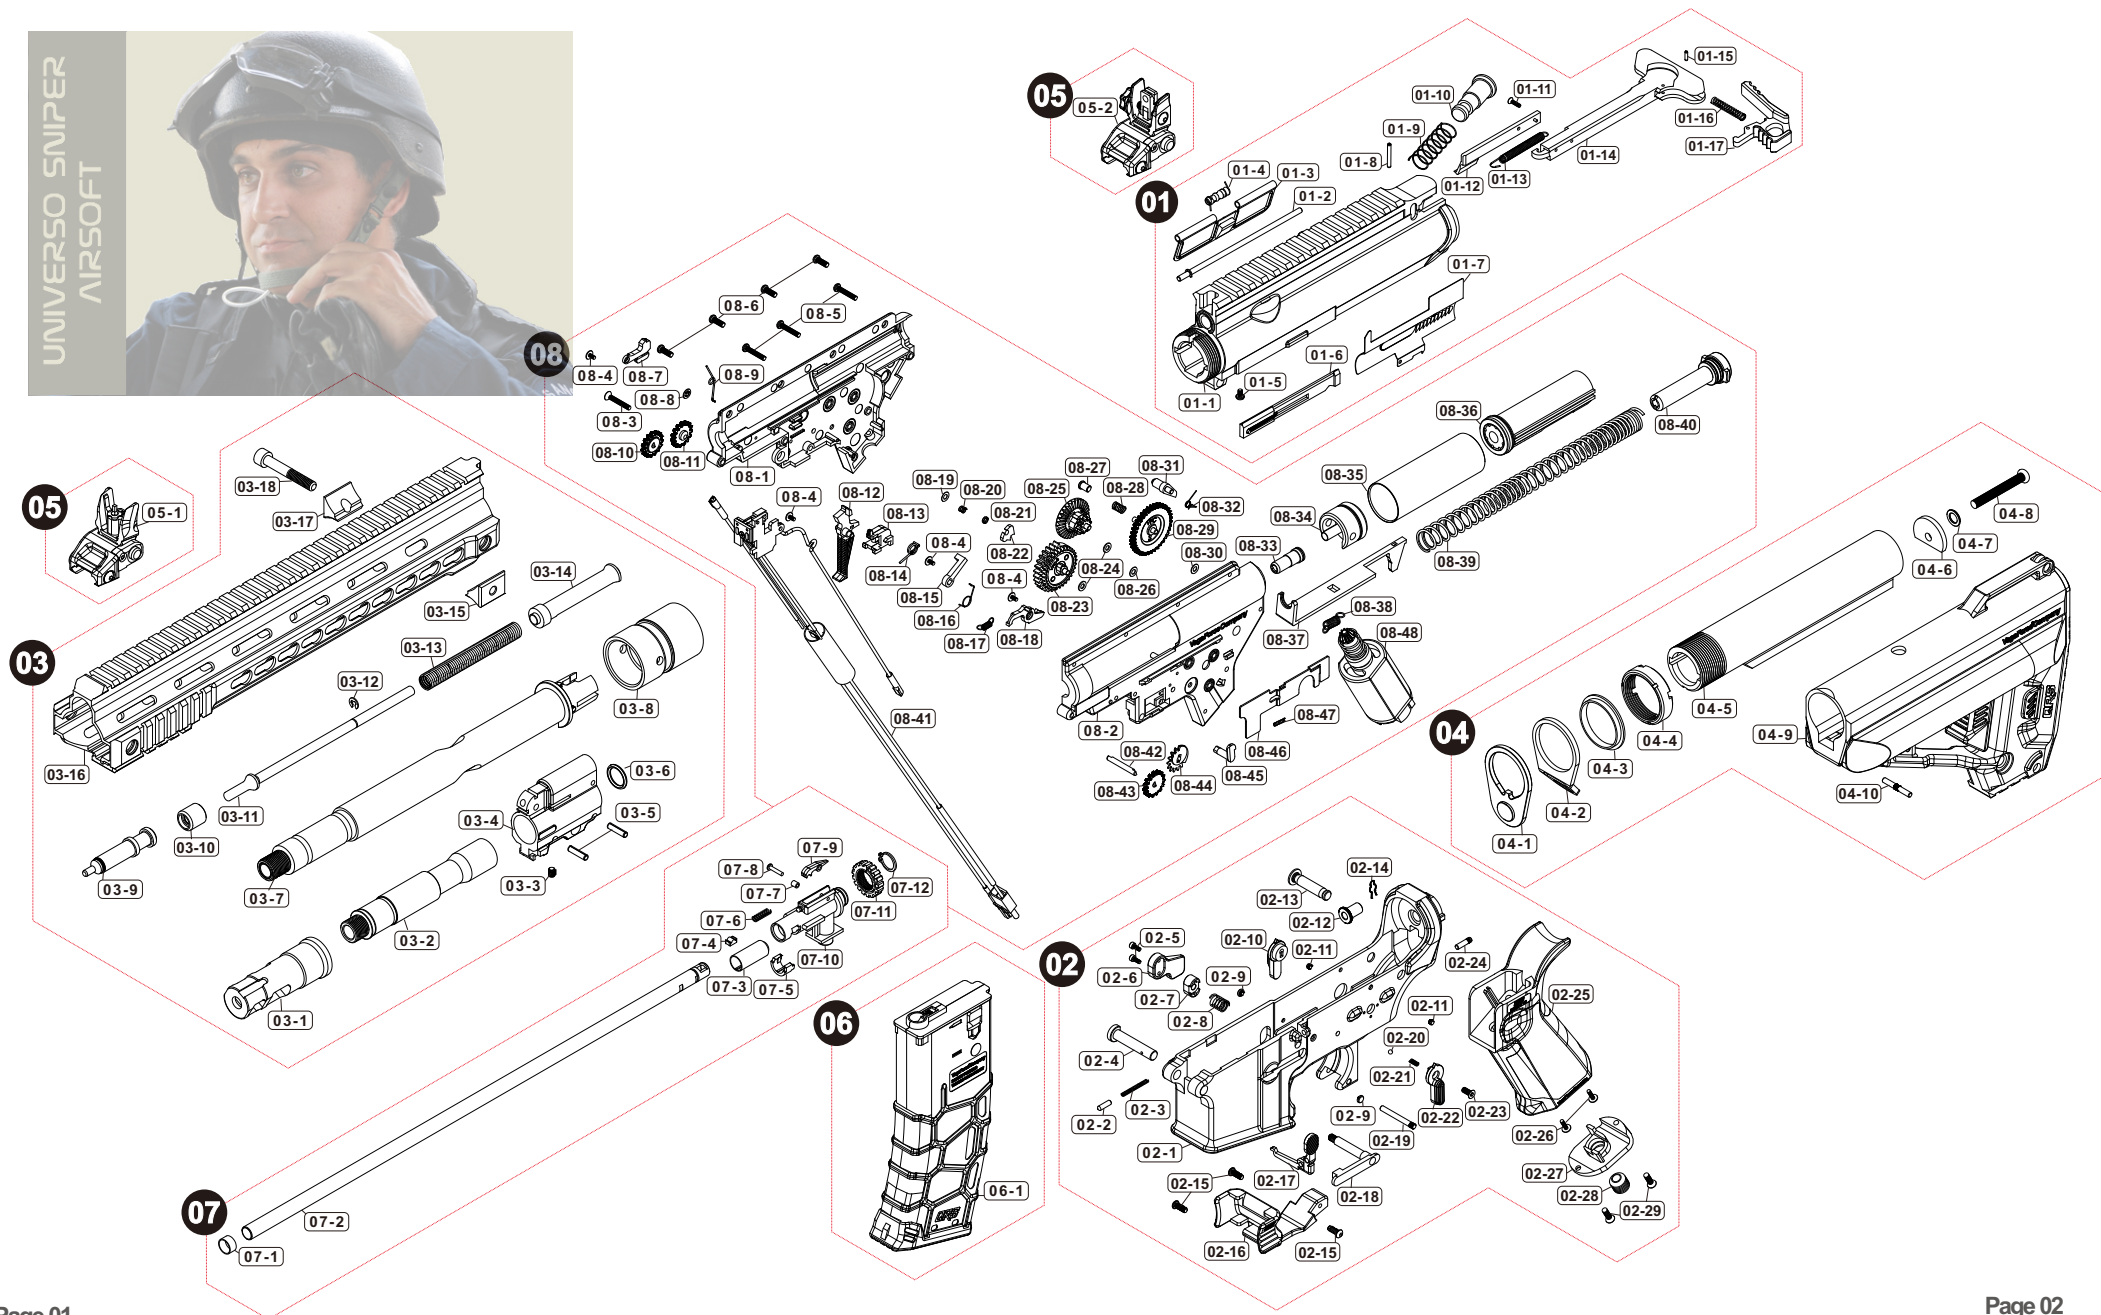

UNIVERSO SNIPER
AIRSOFT

Parts List

AVALON CALIBUR CARBINE TAN

01 UPPER RECEIVER

01-1	V023URV018
01-2	V020ADC031
01-3	V020ADC000
01-4	V020SPG030
01-5	PSCW030421
01-6	V020BLT031
01-7	V020BLT010
01-8	PBOT021601
01-9	V020SPG040
01-10	V020BLT020
01-11	PSCW020822
01-12	V020CLR020
01-13	V020SPG0A0
01-14	V020CLR010
01-15	PBOT160601
01-16	V020SPG001
01-17	V020CLR080

03 BARREL / FOREARM

03-1	V020FHR020
03-2	V023BRL020
03-3	PSCW040503
03-4	VG23GBK030
03-5	PBOT351401
03-6	PRIG000005
03-7	V023BRL037
03-8	U577BRL010
03-9	VG23PIS010
03-10	VG23PIS030
03-11	VG23PIS120
03-12	PBUKEETW32
03-13	V023SPG010
03-14	V023PIS060
03-15	VA23HGD041
03-16	VA23HGD082
03-17	VA23HGD051
03-18	PSCW0640H4

07 HOP SYTEM

07-1	V000HOP030
07-2	V000TUB380
07-3	V000HOP050
07-4	V000HOP060
07-5	V020HOP090
07-6	V020SPG0E0
07-7	V000HOP020
07-8	PRVT021001
07-9	V020HOP0A0
07-10	V020HOP080
07-11	V020HOP0B0
07-12	PBUKCSTW11