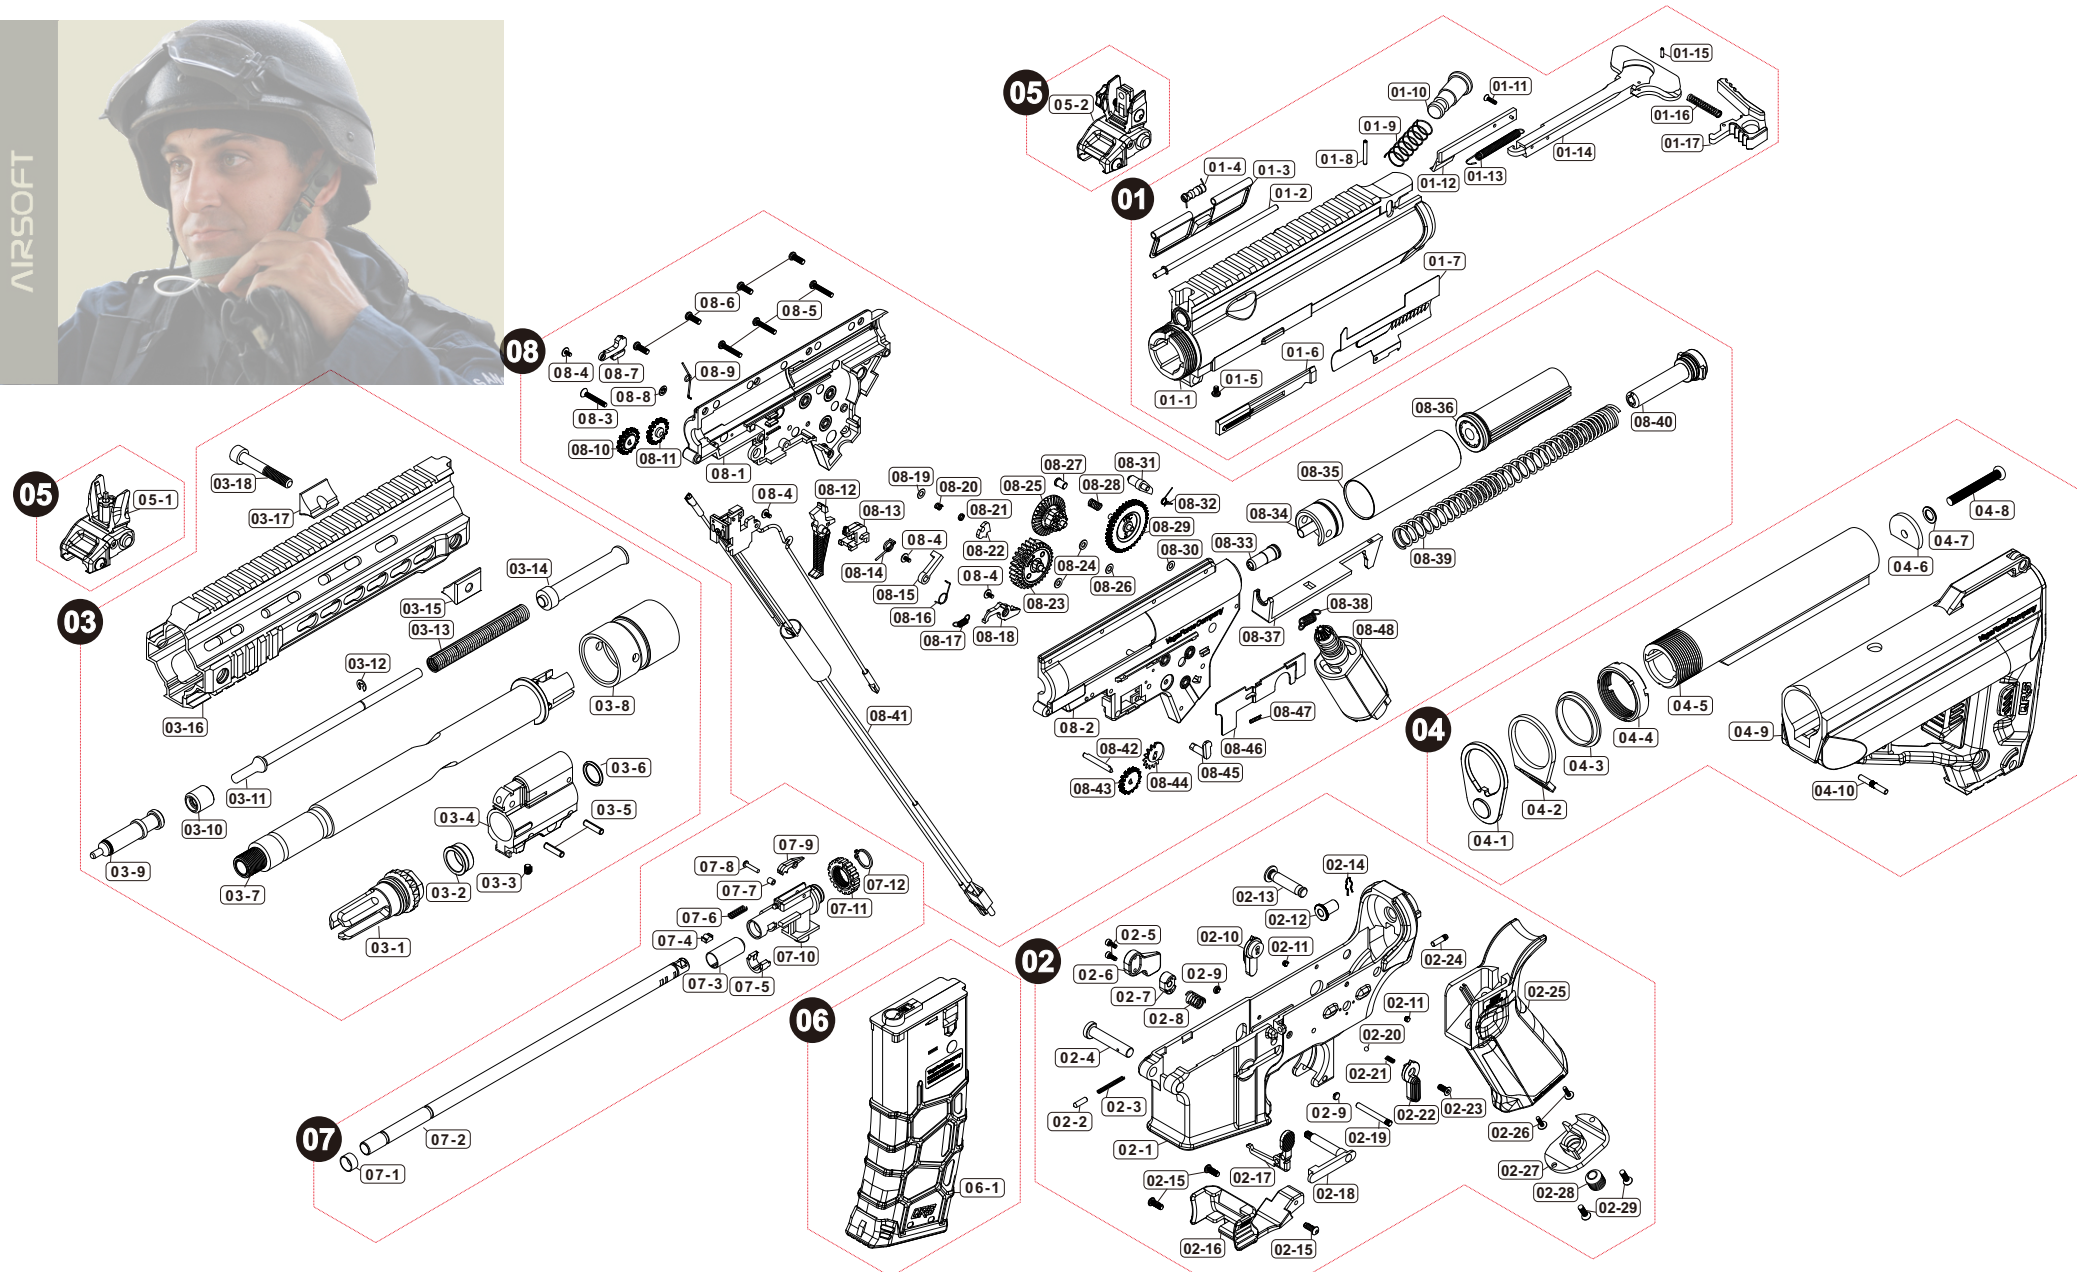

UNIVERSO SNIPER
AIRSOFT

Parts List

AVALON CALIBUR CQC TAN

01 UPPER RECEIVER

01-1	V023URV013
01-2	V020ADC031
01-3	V020ADC000
01-4	V020SPG030
01-5	PSCW030421
01-6	V020BLT031
01-7	V020BLT010
01-8	PBOT021601
01-9	V020SPG040
01-10	V020BLT020
01-11	PSCW020822
01-12	V020CLR020
01-13	V020SPG0A0
01-14	V020CLR010
01-15	PBOT160601
01-16	V020SPG001
01-17	V020CLR080

03 BARREL / FOREARM

03-1	V040FHR040
03-2	V023BRL010
03-3	PSCW040503
03-4	VG23GBK030
03-5	PBOT351401
03-6	PRIG000005
03-7	V023BRL037
03-8	U577BRL010
03-9	VG23PIS010
03-10	VG23PIS030
03-11	VG23PIS120
03-12	PBUKEETW32
03-13	V023SPG010
03-14	V023PIS060
03-15	VA23HGD040
03-16	VA23HGD062
03-17	VA23HGD050
03-18	PSCW0640H4

07 HOP SYTEM

07-1	V000HOP030
07-2	V002TUB275
07-3	V000HOP050
07-4	V000HOP060
07-5	V020HOP090
07-6	V020SPG0E0
07-7	V000HOP020
07-8	PRVT021001
07-9	V020HOP0A0
07-10	V020HOP080
07-11	V020HOP0B0
07-12	PBUKCSTW11