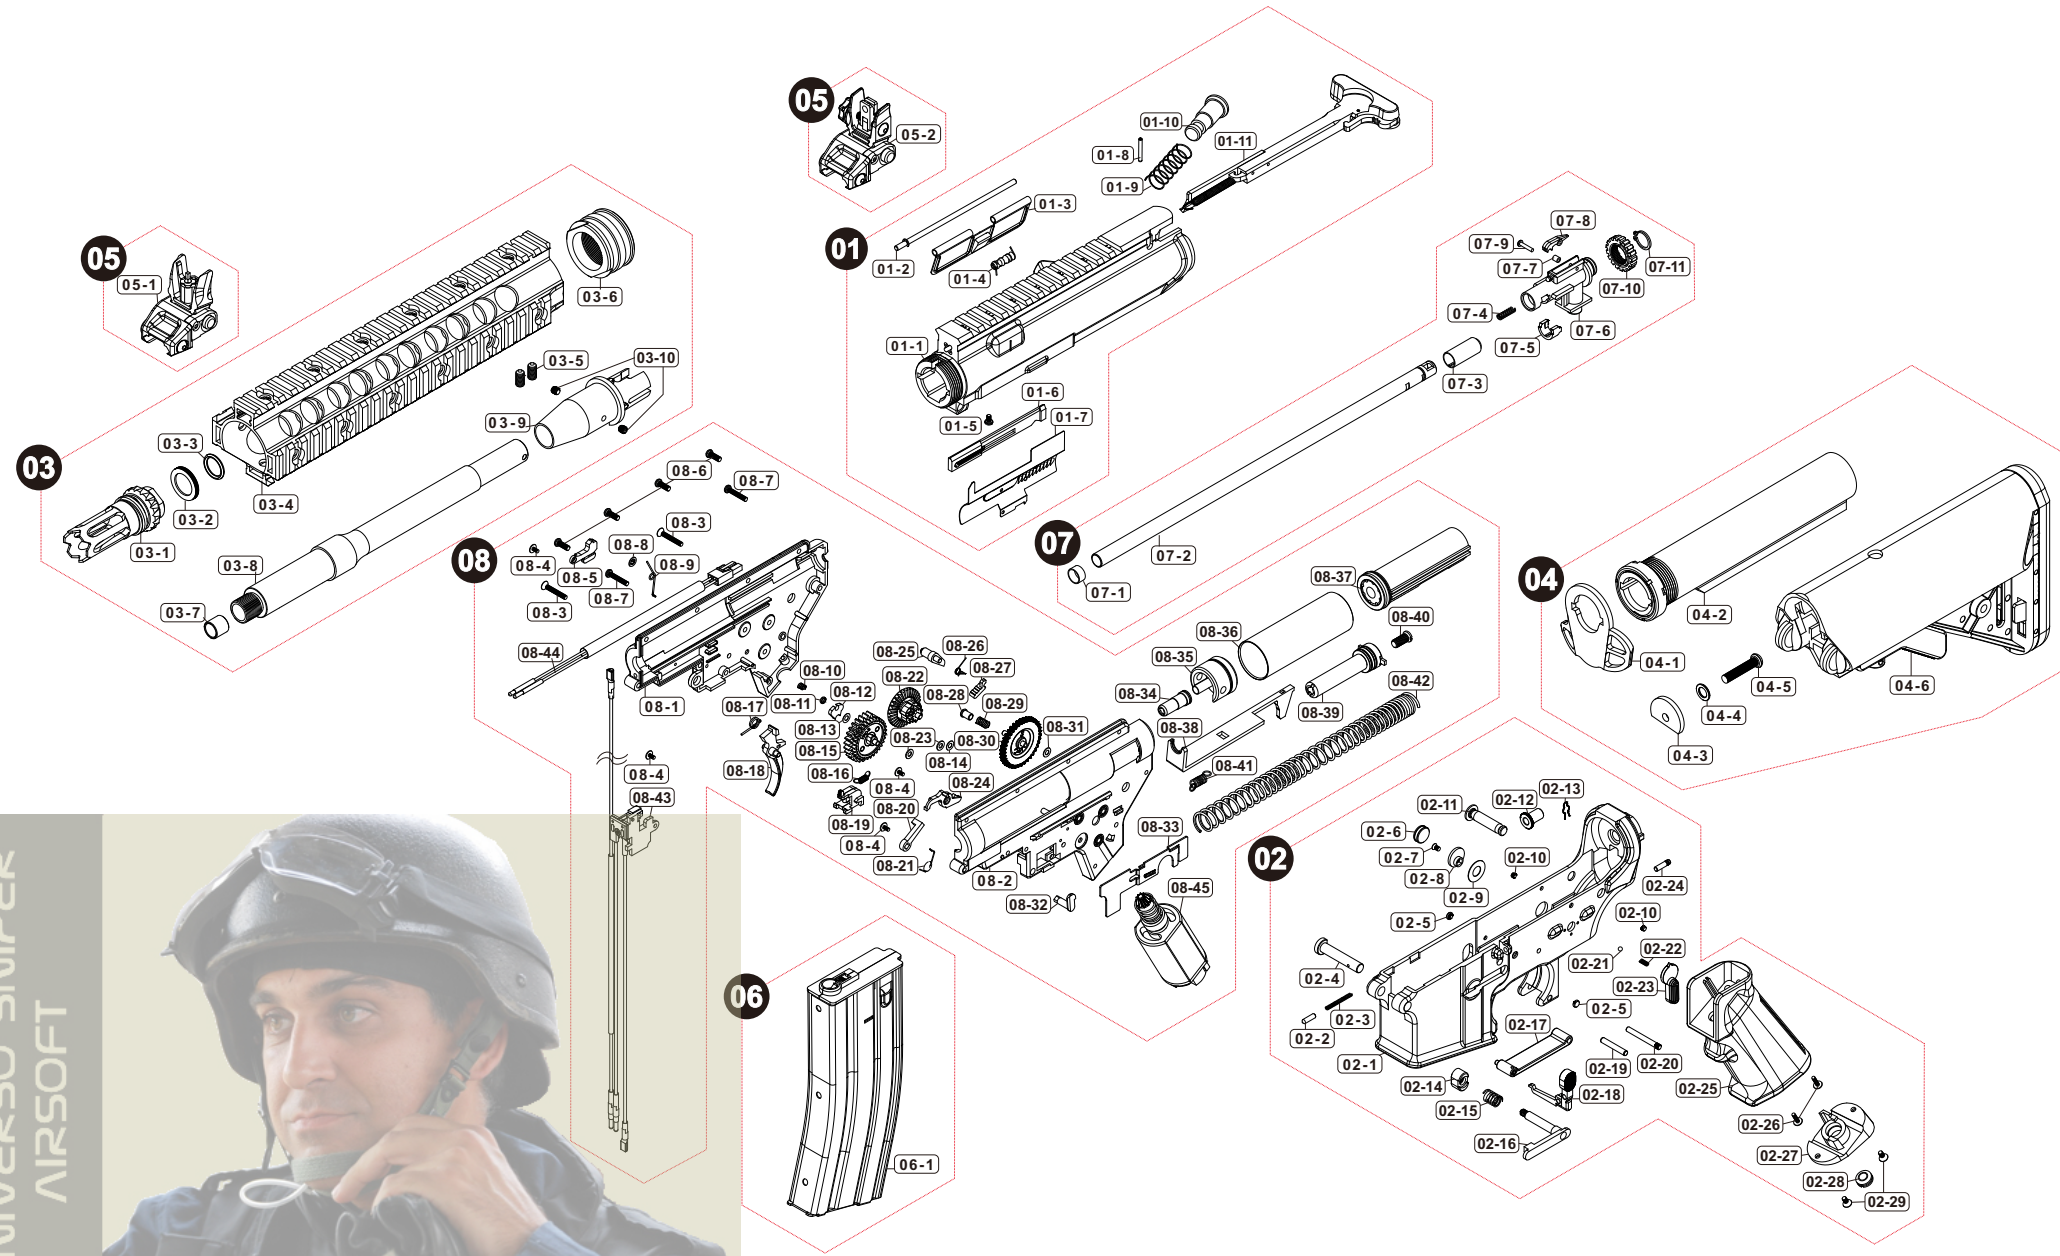

Parts List

Colt M4 Recon AEG

Manufactured by VegaForceCompany, Made in Taiwan. <http://www.gb-tech.com.tw>

Parts List

Colt M4 Recon AEG

01 UPPER RECEIVER

01-1	V020URV014
01-2	V020ADC031
01-3	V020ADC000
01-4	V020SPG030
01-5	PSCW030421
01-6	V020BLT031
01-7	V020BLT010
01-8	PBOT021601
01-9	V020SPG040
01-10	V020BLT020
01-11	V020CLR000

03 BARREL / FOREARM

03-1	V040FHR030
03-2	V020BRL040
03-3	PRIG000005
03-4	V028HGD070
03-5	PSCW051003
03-6	V028HGD010
03-7	V000BRL010
03-8	V020BRL170
03-9	V020BRL162
03-10	PSCW040403

07 HOP SYTEM

07-1	V000HOP030
07-2	V000TUB275
07-3	V000HOP010
07-4	V020SPG0E0
07-5	V020HOP080
07-6	V020HOP090
07-7	V000HOP020
07-8	PRVT021001
07-9	V020HOP0A0
07-10	V020HOP0B0
07-11	PBUKCSW11

02 LOWER RECEIVER

02-1	V020LRV01M
02-2	V020LRV080
02-3	V020SPG080
02-4	V020LRV050
02-5	V020LRV030
02-6	V020MSY011
02-7	PSCW260422
02-8	V020MSY060
02-9	PWAS000005
02-10	V020LRV040
02-11	V020LRV060
02-12	V020LRV070
02-13	V020SPG0H0
02-14	V020MRB011
02-15	V020SPG070
02-16	V020MRB021
02-17	V020TGD000
02-18	V020LRV201
02-19	PBOT032001
02-20	V020LRV020
02-21	PBAL025001
02-22	V020SPG0F0
02-23	V023MSY011
02-24	V020LRV300
02-25	V020GRP010
02-26	PSCW030827
02-27	V020GRP020
02-28	V020GRP030
02-29	PSCW030602