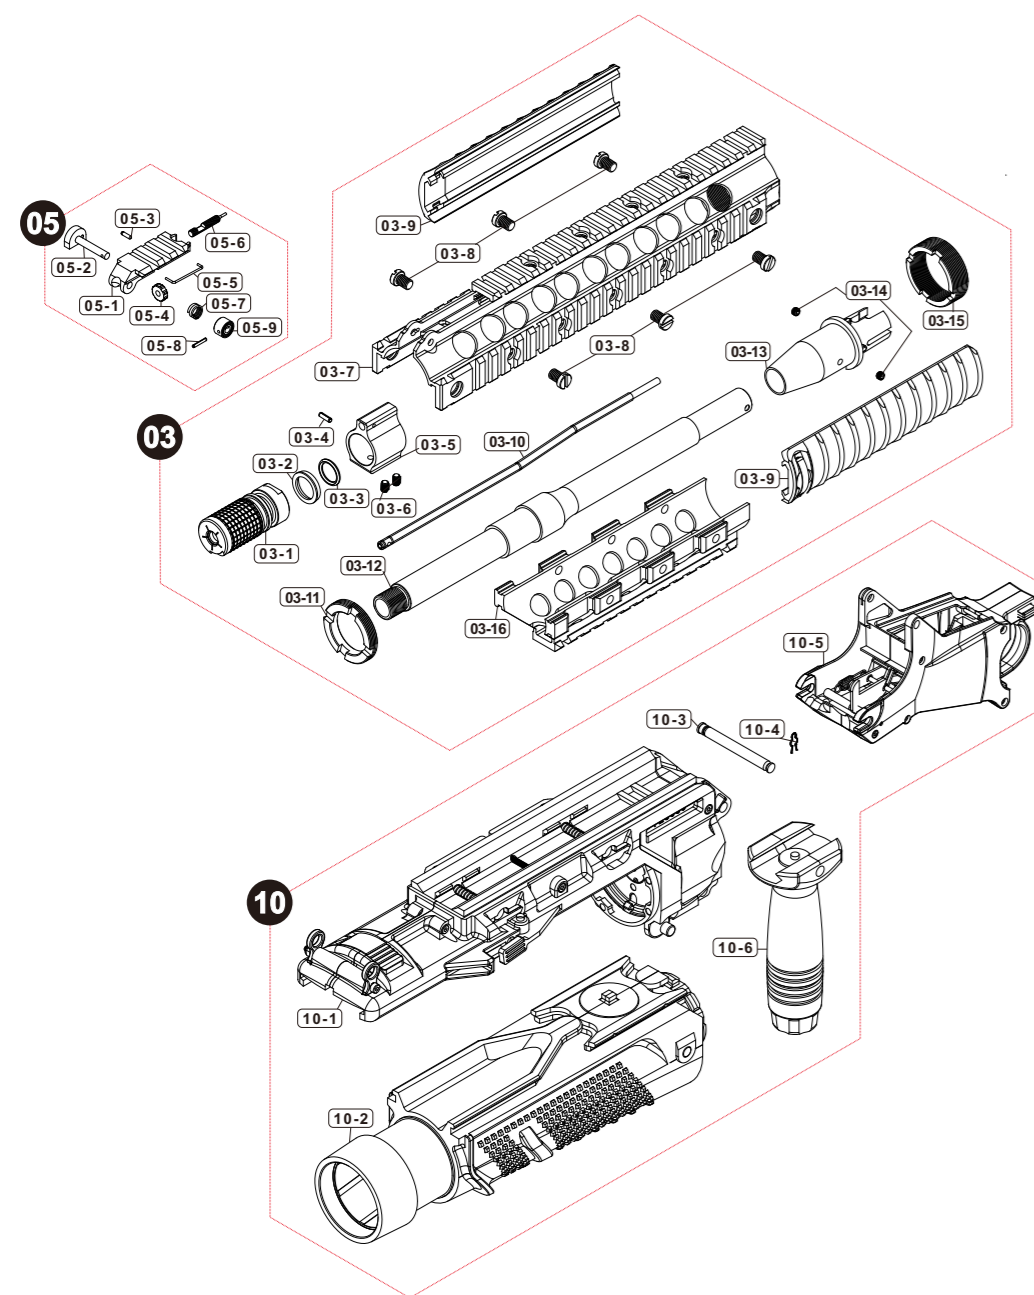

Parts List

SR15E3 Blaster AEG

Manufactured by VegaForceCompany, Made in Taiwan. <http://www.gb-tech.com.tw>

Parts List

SR15E3 Blaster AEG

01 UPPER RECEIVER

01-1	V020URV018
01-2	V020ADC031
01-3	V020ADC000
01-4	V020SPG030
01-5	PSCW030421
01-6	V020BLT031
01-7	V020BLT011
01-8	PBOT021601
01-9	V020SPG040
01-10	V020BLT020
01-11	V020CLR000

02 LOWER RECEIVER

02-1	V020LRV218
02-2	V020LRV080
02-3	V020SPG080
02-4	V020LRV050
02-5	V020LRV220
02-6	V020SPG070
02-7	V020MRB010
02-8	V020LRV030
02-9	PSCW020803
02-10	V020MSY050
02-11	V020MSY040
02-12	V020LRV040
02-13	V020LRV060
02-14	V020LRV070
02-15	V020LRV230
02-16	V020SPG0H0
02-17	V020LRV020
02-18	V070LRV080
02-19	V070TGD001
02-20	PBOT032001
02-21	V020LRV020
02-22	V020LRV200
02-23	PBAL025001
02-24	V020SPG0F0
02-25	V020MSY020
02-26	V070LRV0C0
02-27	PSCW030803
02-28	V020LRV300
02-29	V020GRP011
02-30	PSCW031002
02-31	V000SPG0C0
02-32	V020GRP021
02-33	PSCW030602
02-34	V020GRP030

04 STOCK

04-1	V020LRV130
04-2	V020SPC071
04-3	V020SPC080
04-4	PWAS100002
04-5	PSCW052521
04-6	V020STK003

05 SIGHTS

05-1	V024FST011
05-2	V024FST020
05-3	V024FST050
05-4	V024FST040
05-5	V024SPG010
05-6	V024FST060
05-7	V024SPG020
05-8	PBOT161001
05-9	V024FST030
05-10	V020RST500