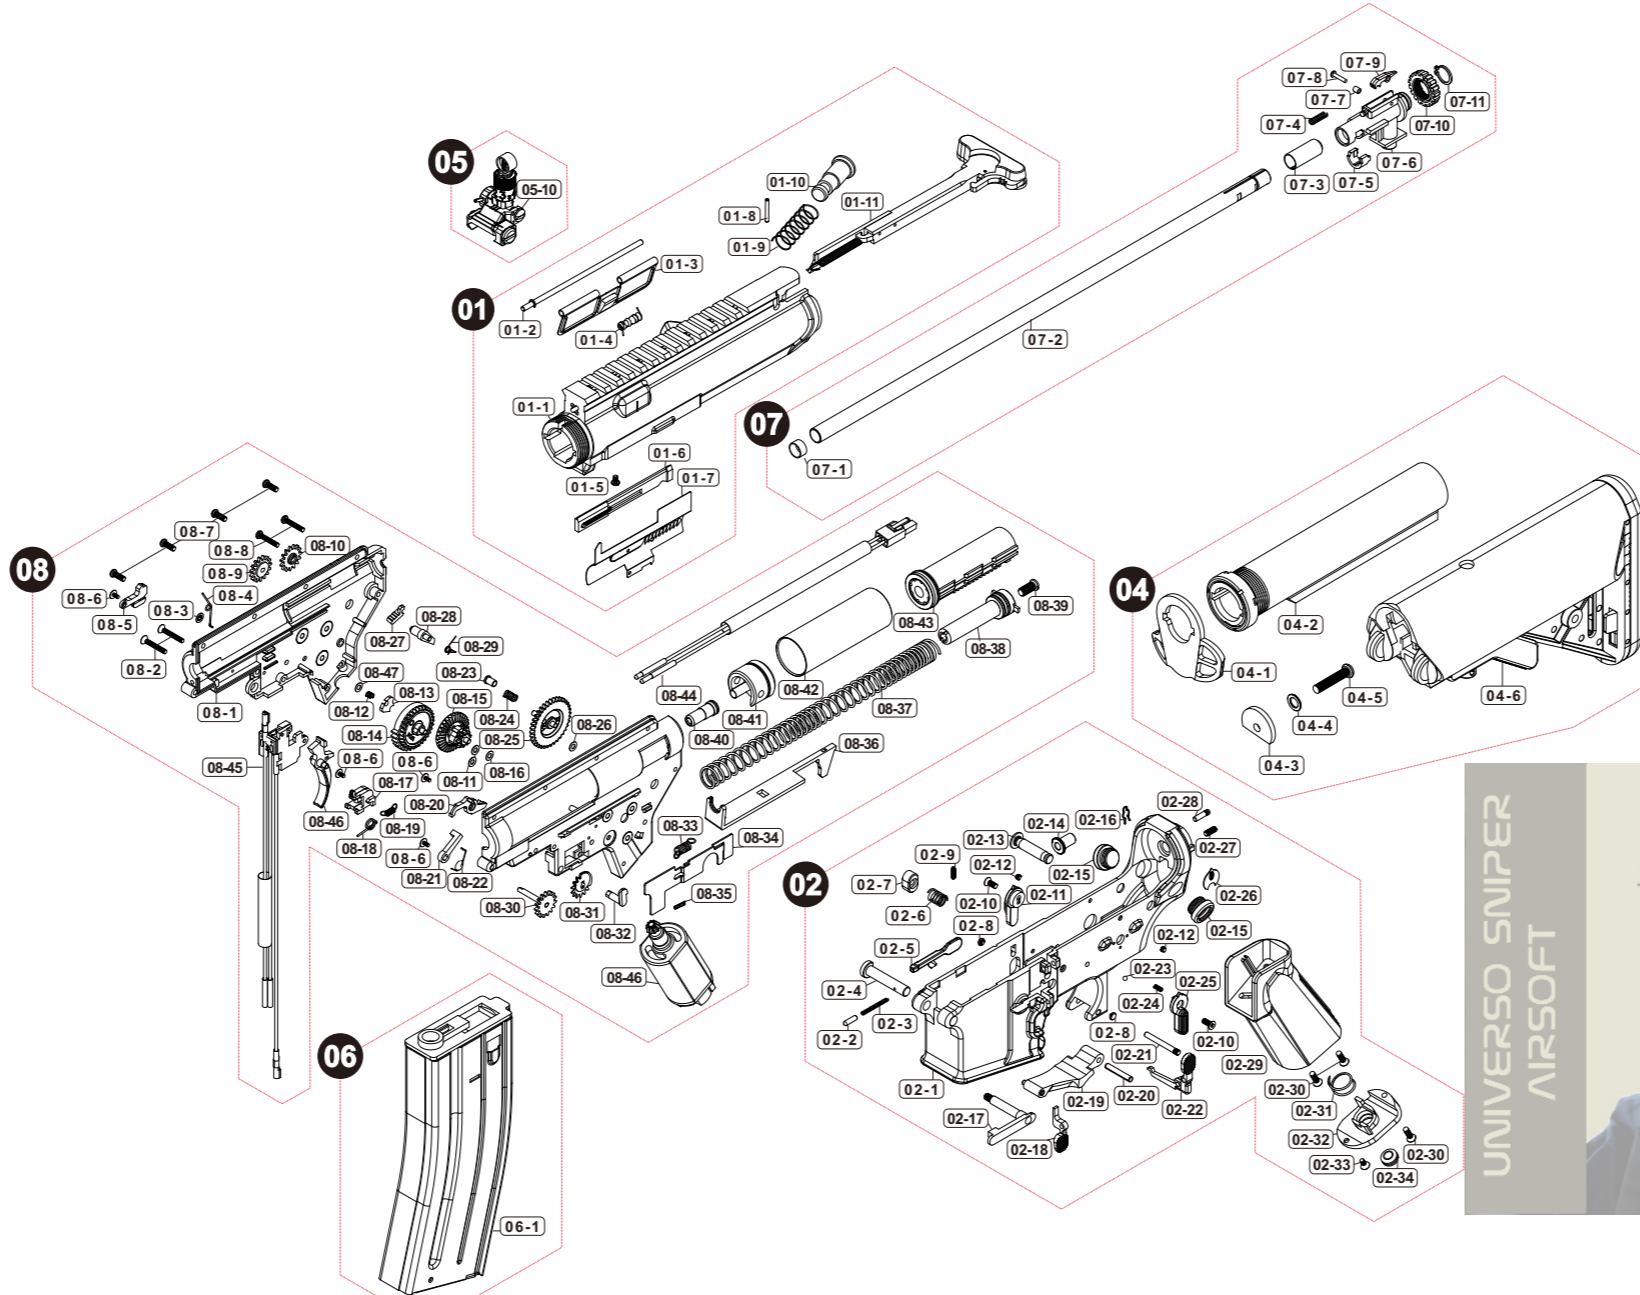

Parts List

SR15E3 Blaster AEG

Manufactured by VegaForceCompany, Made in Taiwan. <http://www.gb-tech.com.tw>

Parts List

SR15E3 Blaster AEG

01 UPPER RECEIVER

01-1	V020URV018
01-2	V020ADC031
01-3	V020ADC000
01-4	V020SPG030
01-5	PSCW030421
01-6	V020BLT031
01-7	V020BLT011
01-8	PBOT021601
01-9	V020SPG040
01-10	V020BLT020
01-11	V020CLR000

02 LOWER RECEIVER

02-1	V020LRV218
02-2	V020LRV080
02-3	V020SPG080
02-4	V020LRV050
02-5	V020LRV220
02-6	V020SPG070
02-7	V020MRB010
02-8	V020LRV030
02-9	PSCW020803
02-10	V020MSY050
02-11	V020MSY040
02-12	V020LRV040
02-13	V020LRV060
02-14	V020LRV070
02-15	V020LRV230
02-16	V020SPG0H0
02-17	V020LRV020
02-18	V070LRV080
02-19	V070TGD001
02-20	PBOT032001
02-21	V020LRV020
02-22	V020LRV200
02-23	PBAL025001
02-24	V020SPG0F0
02-25	V020MSY020
02-26	V070LRV0C0
02-27	PSCW030803
02-28	V020LRV300
02-29	V020GRP011
02-30	PSCW031002
02-31	V000SPG0C0
02-32	V020GRP021
02-33	PSCW030602
02-34	V020GRP030

03 BARREL / FOREARM

03-1	V070FHR021
03-2	V040FHR010
03-3	PRIG000005
03-4	PBOT020801
03-5	V024GBK020
03-6	PSCW040603
03-7	V024HGD030
03-8	V022HGD021
03-9	V000SP1600
03-10	V022HGD060
03-11	V022HGD030
03-12	V024BRL030
03-13	V020BRL162
03-14	PSCW040303
03-15	V022HGD040
03-16	V022HGD021

04 STOCK

04-1	V020LRV130
04-2	V020SPC071
04-3	V020SPC080
04-4	PWAS100002
04-5	PSCW052521
04-6	V020STK003

05 SIGHTS

05-1	V024FST011
05-2	V024FST020
05-3	V024FST050
05-4	V024FST040
05-5	V024SPG010
05-6	V024FST060
05-7	V024SPG020
05-8	PBOT161001
05-9	V024FST030
05-10	V020RST500