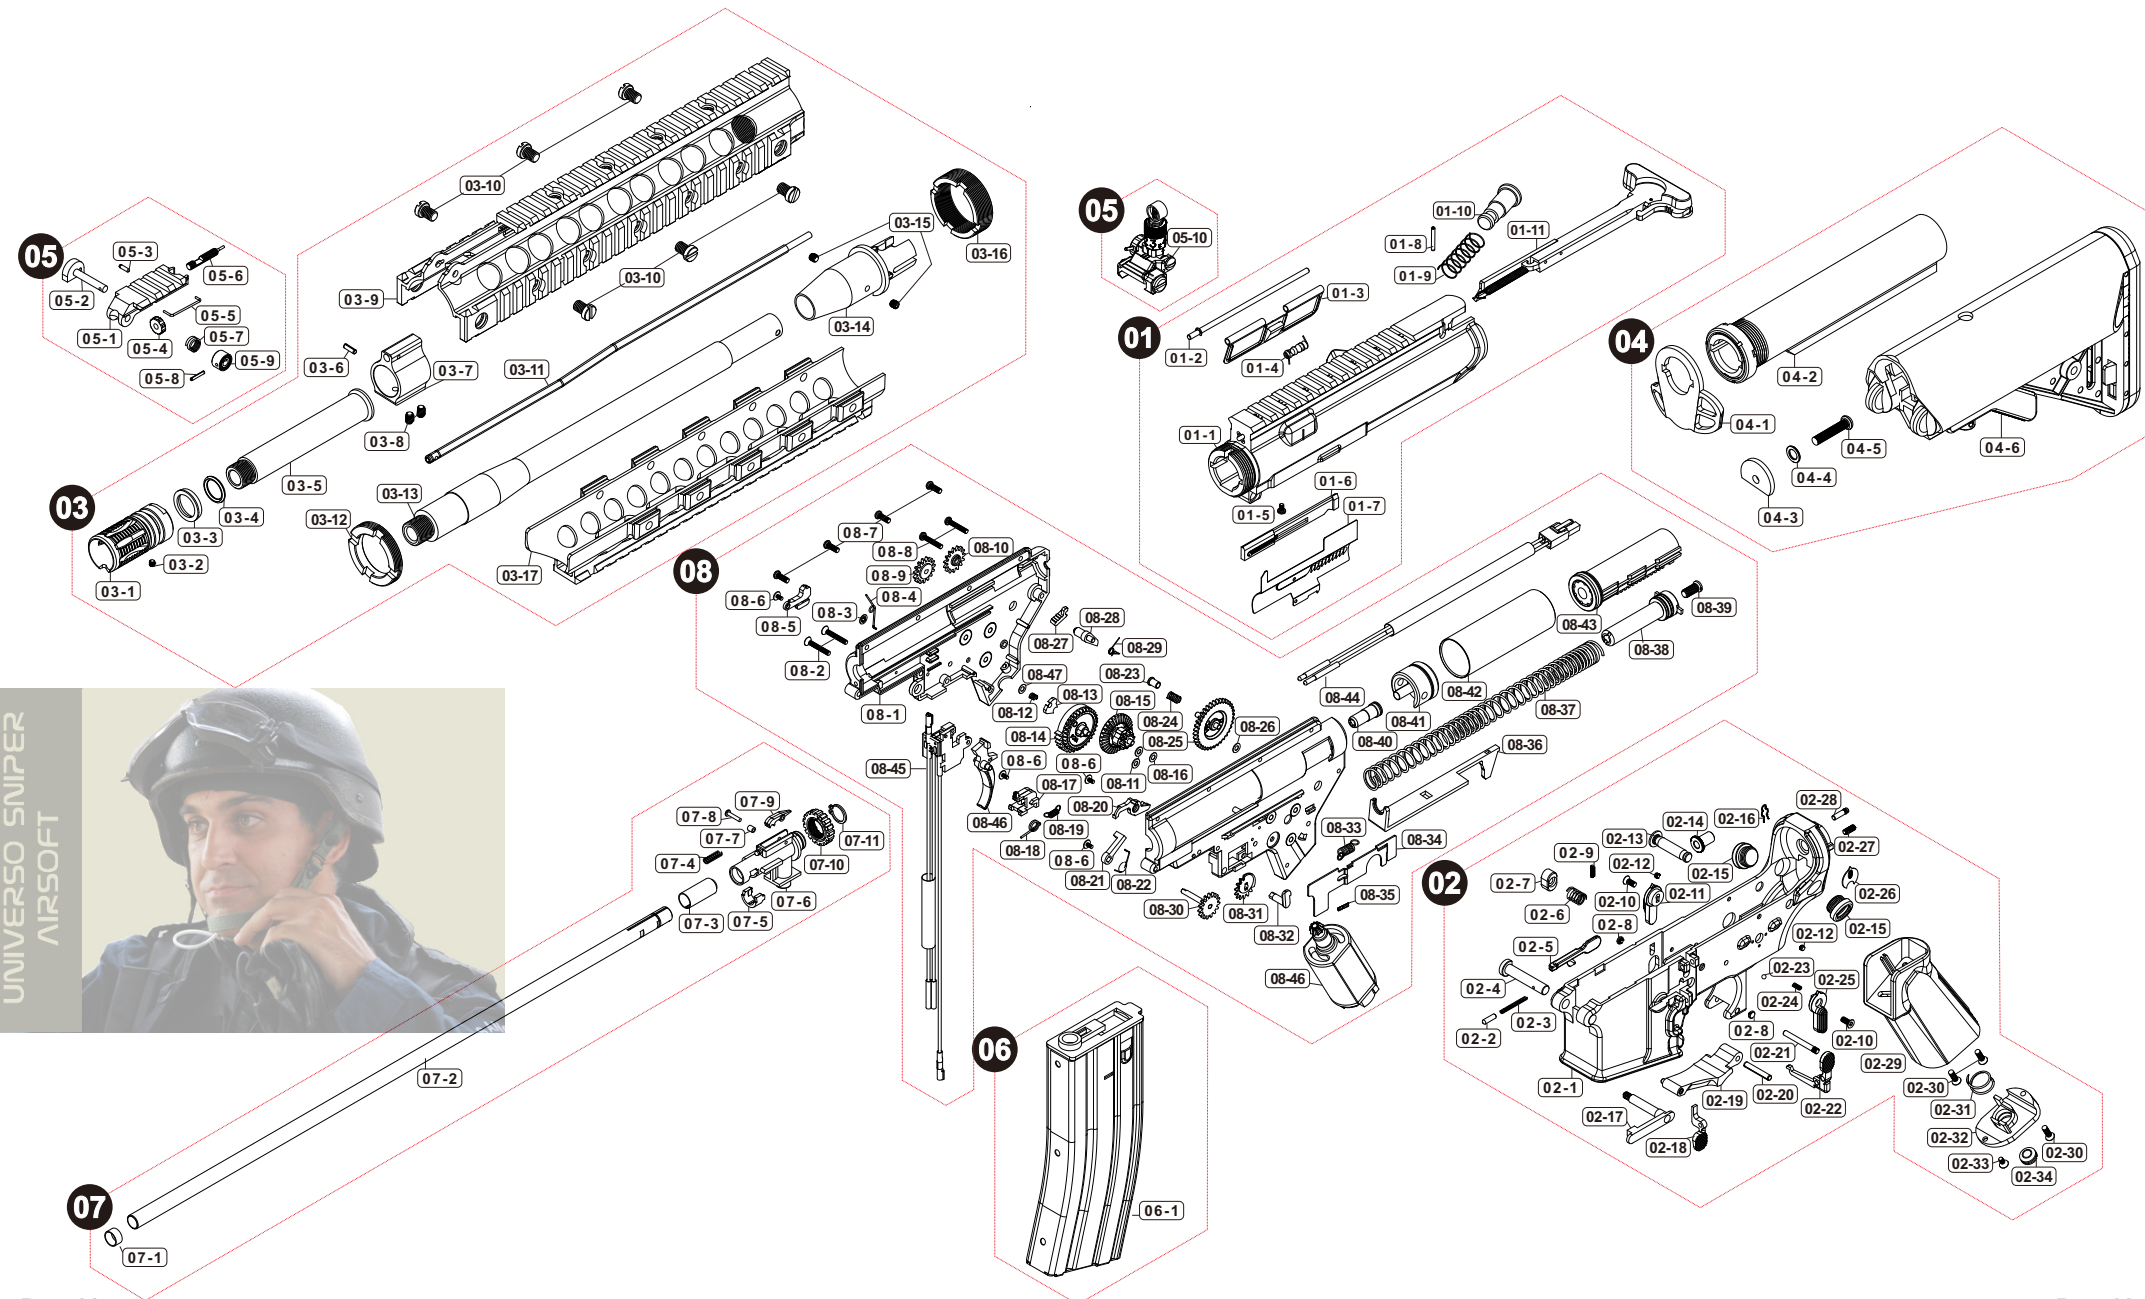

Parts List

KAC SR15E3 IWS AEG (Tan Color)

Manufactured by VegaForceCompany, Made in Taiwan. <http://www.gb-tech.com.tw>

Parts List

KAC SR15E3 IWS AEG (Tan Color)

01 UPPER RECEIVER

01-1	V020URV018
01-2	V020ADC031
01-3	V020ADC000
01-4	V020SPG030
01-5	PSCW030421
01-6	V020BLT031
01-7	V020BLT011
01-8	PBOT021601
01-9	V020SPG040
01-10	V020BLT020
01-11	V020CLR000

02 LOWER RECEIVER

02-1	V020LRV218
02-2	V020LRV080
02-3	V020SPG080
02-4	V020LRV050
02-5	V020LRV220
02-6	V020SPG070
02-7	V020MRB010
02-8	V020LRV030
02-9	PSCW020803
02-10	V020MSY050
02-11	V020MSY040
02-12	V020LRV040
02-13	V020LRV060
02-14	V020LRV070
02-15	V020LRV230
02-16	V020SPG0H0
02-17	V020LRV020
02-18	V070LRV080
02-19	V070TGD001
02-20	PBOT032001
02-21	V020LRV020
02-22	V020LRV200
02-23	PBAL025001
02-24	V020SPG0F0
02-25	V020MSY020
02-26	V070LRV0C0
02-27	PSCW030803
02-28	V020LRV300
02-29	V020GRP011
02-30	PSCW031002
02-31	V000SPG0C0
02-32	V020GRP021
02-33	PSCW030602
02-34	V020GRP030

03 BARREL / FOREARM

03-1	V020SUR080
03-2	PSCW030303
03-3	V020URV003
03-4	PRIG000005
03-5	V024BRL010
03-6	PBOT020801
03-7	V024GBK020
03-8	PSCW040603
03-9	V024HGD030
03-10	V022HGD050
03-11	V024GBK010
03-12	V022HGD030
03-13	V024BRL040
03-14	V020BRL162
03-15	PSCW040403
03-16	V022HGD040
03-17	V024HGD040

04 STOCK

04-1	V020LRV130
04-2	V020SPC071
04-3	V020SPC080
04-4	PWAS100002
04-5	PSCW052521
04-6	V020STK003

05 SIGHTS

05-1	V024FST011
05-2	V024FST020
05-3	V024FST050
05-4	V024FST040
05-5	V024SPG010
05-6	V024FST060
05-7	V024SPG020
05-8	PBOT161001
05-9	V024FST030
05-10	V020RST500