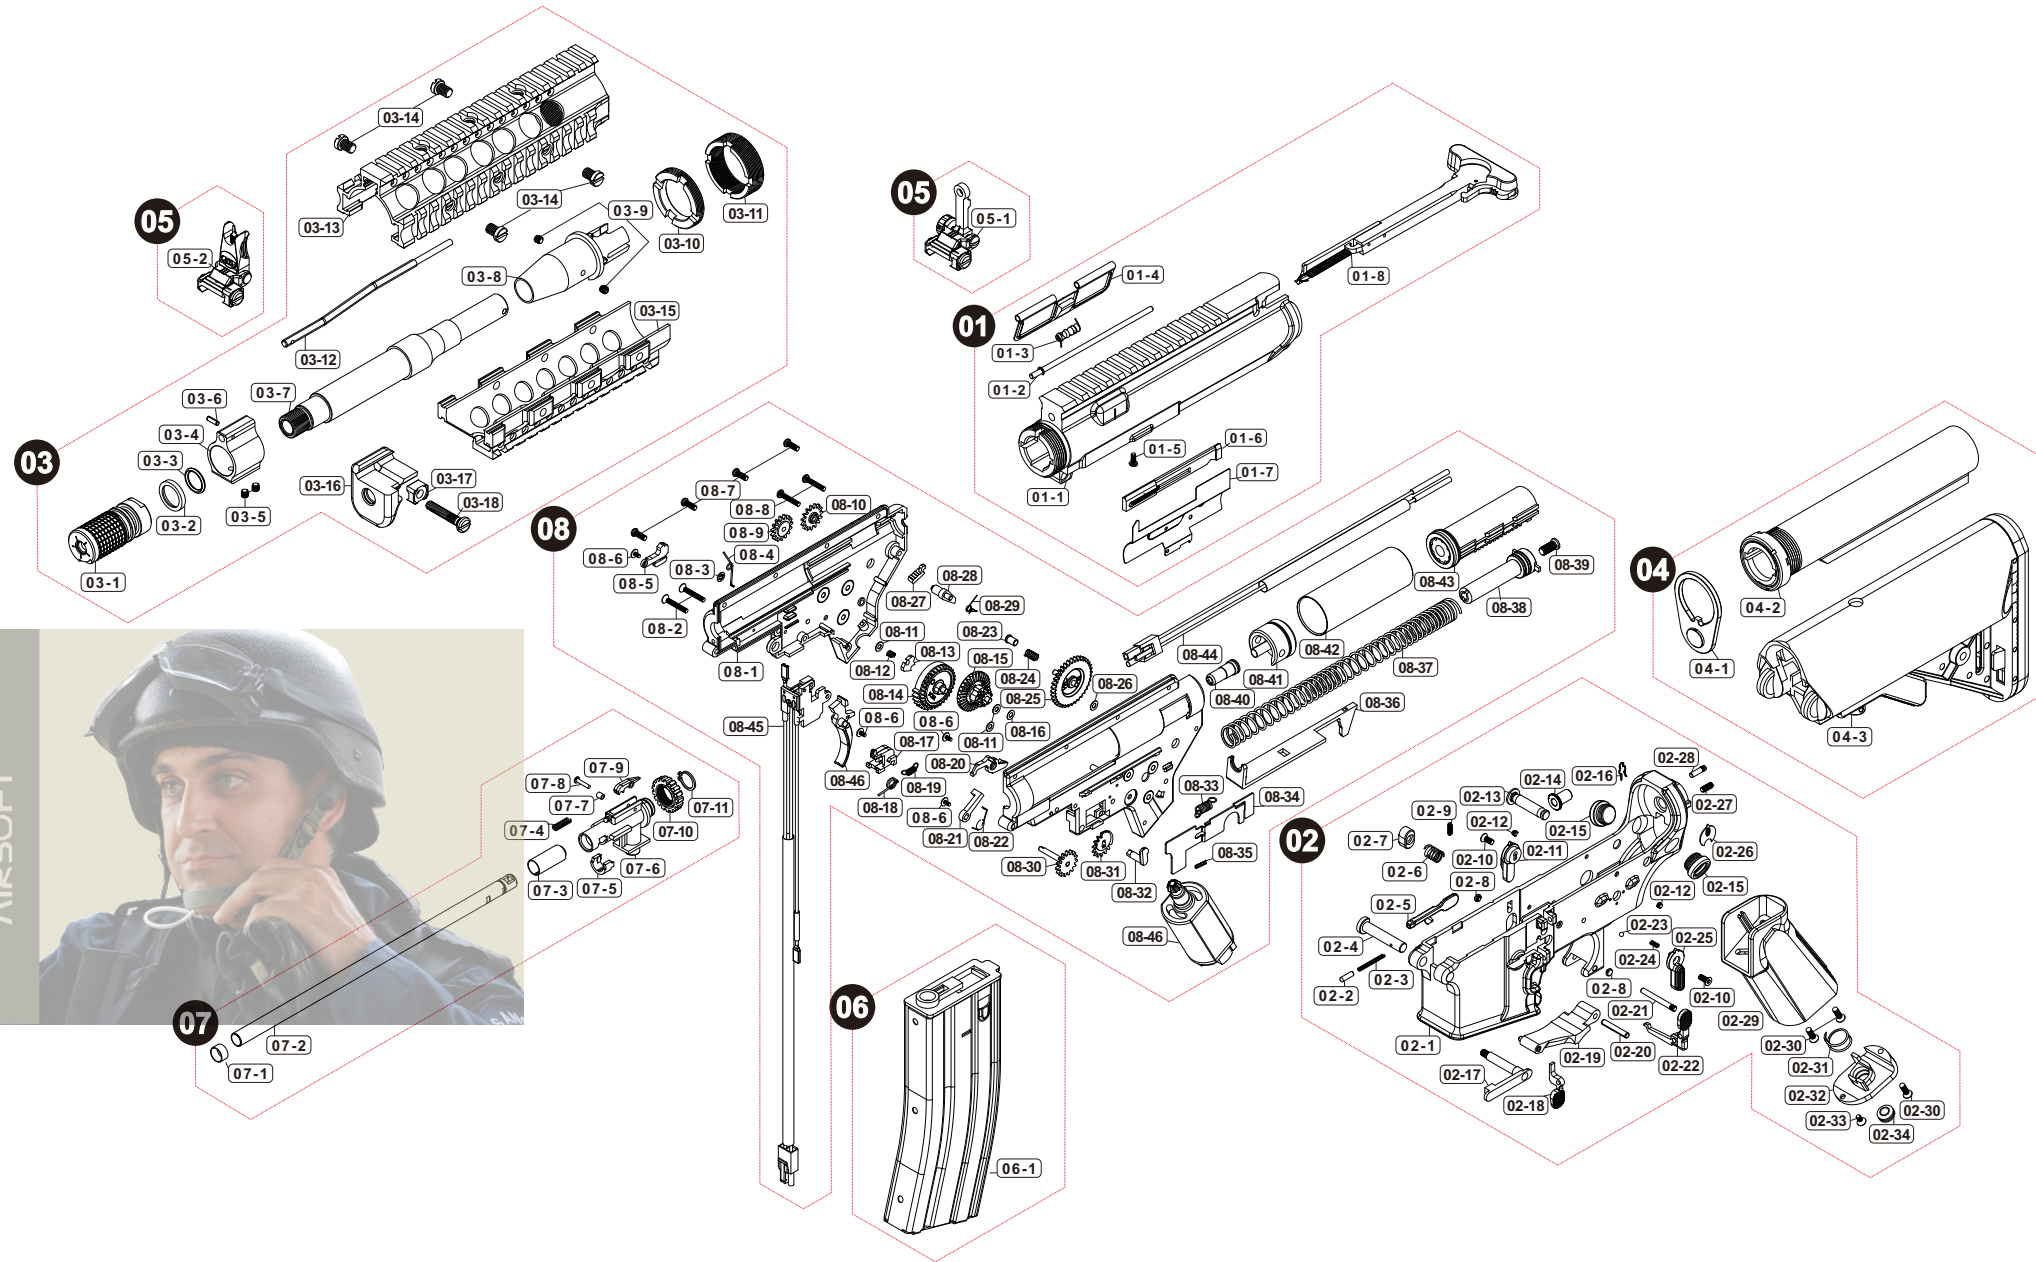

Parts List

KAC SR635 AEG

Manufactured by VegaForceCompany, Made in Taiwan. <http://www.gb-tech.com.tw>

Parts List

KAC SR635 AEG

01 UPPER RECEIVER

01-1	V022URV010
01-2	V020ADC031
01-3	V020SPG030
01-4	V020ADC000
01-5	PSCW030421
01-6	V020BLT031
01-7	V020BLT040
01-8	V020CLR000

02 LOWER RECEIVER

02-1	V020LRV215
02-2	V020LRV080
02-3	V020SPG080
02-4	V020LRV050
02-5	V020LRV220
02-6	V020SPG070
02-7	V020MRB010
02-8	V020LRV030
02-9	PSCW020803
02-10	V020MSY050
02-11	V020MSY040
02-12	V020LRV040
02-13	V020LRV060
02-14	V020LRV070
02-15	V020LRV230
02-16	V020SPG0H0
02-17	V020LRV020
02-18	V070LRV080
02-19	V070TGD000
02-20	PBOT032001
02-21	V020LRV020
02-22	V020LRV200
02-23	PBAL025001
02-24	V020SPG0F0
02-25	V020MSY020
02-26	V070LRV0C0
02-27	PSCW030803
02-28	V020LRV300
02-29	V070GRP010
02-30	PSCW031002
02-31	V000SPG0C0
02-32	V070GRP020
02-33	PSCW030602
02-34	V020GRP030

03 BARREL / FOREARM

03-1	V070FHR021
03-2	V070FHR030
03-3	PRIG000005
03-4	V024GBK020
03-5	PSCW040403
03-6	PBOT020801
03-7	V020BRL1E0
03-8	V020BRL162
03-9	PSCW040403
03-10	V022HGD030
03-11	V022HGD040
03-12	V020HGD0A0
03-13	V022HGD070
03-14	V022HGD050
03-15	V022HGD080
03-16	V020HGS011
03-17	V020FST570
03-18	V020FST580