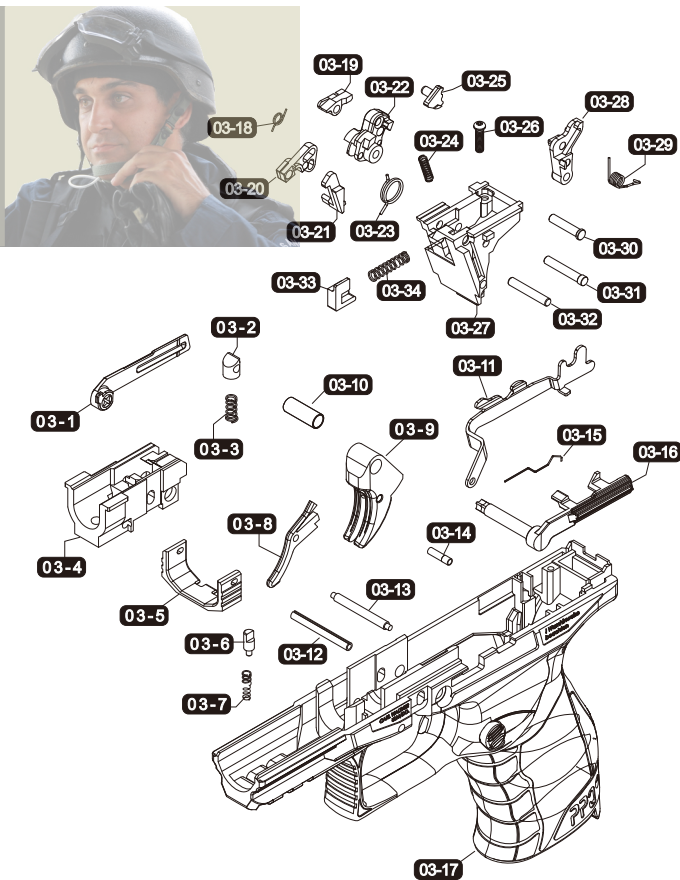

## 1 SLIDE

- |                  |                  |
|------------------|------------------|
| 01-1 VGC4URV021  | 01-13 VGC4CLR010 |
| 01-2 VGC4FST000  | 01-14 VGC4PIS040 |
| 01-3 VGC4RST000  | 01-15 VGC4PIS070 |
| 01-4 VGC4URV060  | 01-16 VGC4PIS050 |
| 01-5 VGC4FST030  | 01-17 PSCW030605 |
| 01-6 PSCW260522  | 01-18 VGC4PIS020 |
| 01-7 PSCW140306  | 01-19 VGC4PIS030 |
| 01-8 VGC4PIS010  | 01-20 PSCW020605 |
| 01-9 VGC4URV070  | 01-21 VGC4PIS060 |
| 01-10 VGC3SPG004 | 01-22 PSCW260822 |
| 01-11 PSCW260504 | 01-23 VGC0PIS0G0 |
| 01-12 VGC0SPG003 |                  |

## 2 BARREL

- 02-1 VGC4BRL011
- 02-2 VGC4HOP010
- 02-3 VGC0HOP030
- 02-4 V000TUB080
- 02-5 VGC0HOP040

- 02-6 VGC0HOP060
- 02-7 VGC4HOP020
- 02-8 PSCW020607
- 02-9 VGC4SPC000

## 3 GRIP