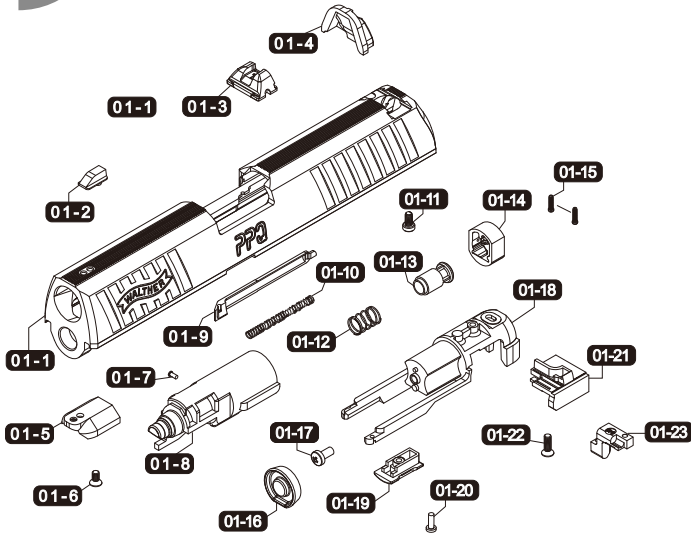

## 1 SLIDE

- |                  |                  |
|------------------|------------------|
| 01-1 VGC4URV021  | 01-13 VGC4CLR010 |
| 01-2 VGC4FST000  | 01-14 VGC4PIS040 |
| 01-3 VGC4RST000  | 01-15 VGC4PIS070 |
| 01-4 VGC4URV060  | 01-16 VGC4PIS050 |
| 01-5 VGC4FST030  | 01-17 PSCW030605 |
| 01-6 PSCW260522  | 01-18 VGC4PIS020 |
| 01-7 PSCW140306  | 01-19 VGC4PIS030 |
| 01-8 VGC4PIS010  | 01-20 PSCW020605 |
| 01-9 VGC4URV070  | 01-21 VGC4PIS060 |
| 01-10 VGC3SPG004 | 01-22 PSCW260822 |
| 01-11 PSCW260504 | 01-23 VGC0PIS0G0 |
| 01-12 VGC0SPG003 |                  |

## 2 BARREL

- 02-1 VGC4BRL011
- 02-2 VGC4HOP010
- 02-3 VGC0HOP030
- 02-4 V000TUB080
- 02-5 VGC0HOP040

- 02-6 VGC0HOP060
- 02-7 VGC4HOP020
- 02-8 PSCW020607
- 02-9 VGC4SPC000

## 3 GRIP