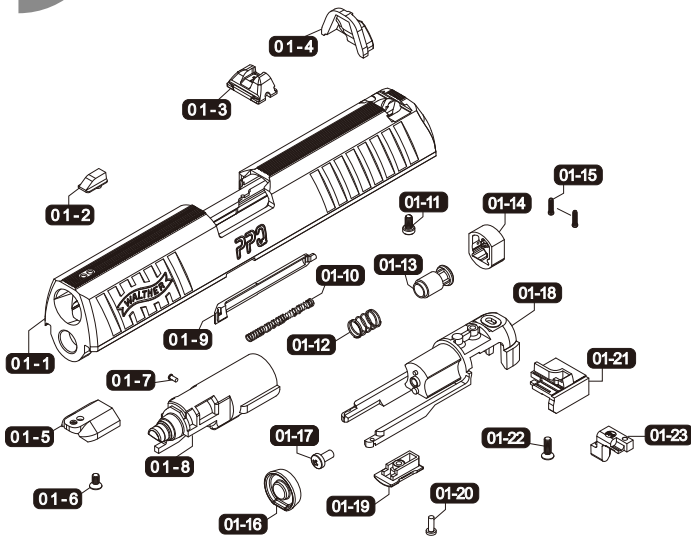

1 SLIDE

- | | |
|------------------|------------------|
| 01-1 VGC4URV020 | 01-13 VGC4CLR010 |
| 01-2 VGC4FST000 | 01-14 VGC4PIS040 |
| 01-3 VGC4RST000 | 01-15 VGC4PIS070 |
| 01-4 VGC4URV060 | 01-16 VGC4PIS050 |
| 01-5 VGC4FST030 | 01-17 PSCW030605 |
| 01-6 PSCW260522 | 01-18 VGC4PIS020 |
| 01-7 PSCW140306 | 01-19 VGC4PIS030 |
| 01-8 VGC4PIS010 | 01-20 PSCW020605 |
| 01-9 VGC4URV070 | 01-21 VGC4PIS060 |
| 01-10 VGC3SPG004 | 01-22 PSCW260822 |
| 01-11 PSCW260504 | 01-23 VGC0PIS0G0 |
| 01-12 VGC0SPG003 | |

2 BARREL

- | | |
|-----------------|------------------|
| 02-1 VGC4BRL030 | 02-7 VGC0HOP040 |
| 02-2 VGC4BRL020 | 02-8 VGC0HOP060 |
| 02-3 VGC4BRL040 | 02-9 VGC4HOP020 |
| 02-4 VGC4HOP010 | 02-10 PSCW020607 |
| 02-5 VGC0HOP030 | 02-11 VGC4SPC000 |
| 02-6 V000TUB080 | |