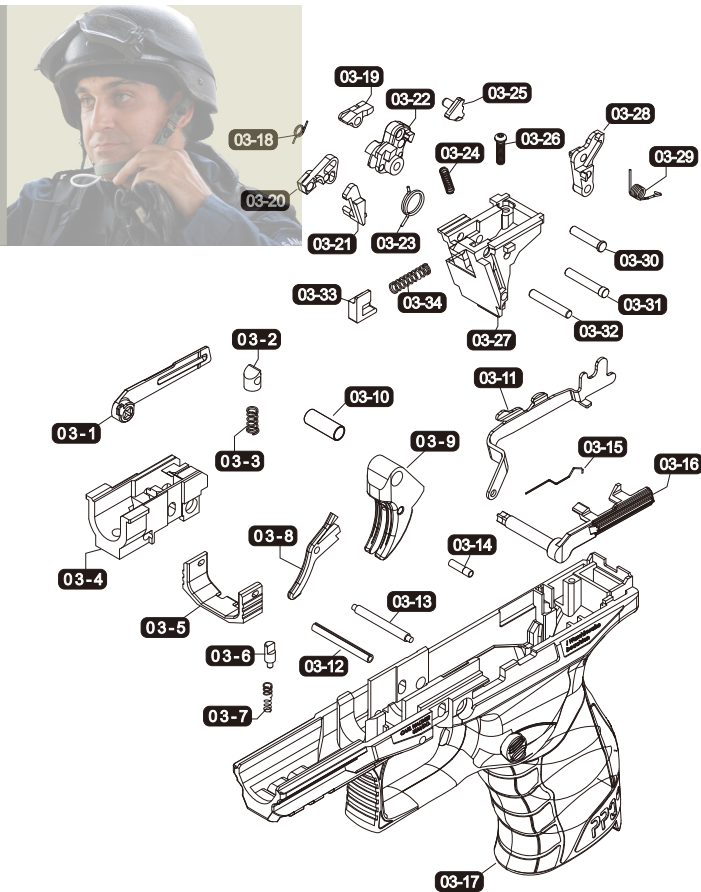

1 SLIDE

01-1 VGC4URV020	01-13 VGC4CLR010
01-2 VGC4FST000	01-14 VGC4PIS040
01-3 VGC4RST000	01-15 VGC4PIS070
01-4 VGC4URV060	01-16 VGC4PIS050
01-5 VGC4FST030	01-17 PSCW030605
01-6 PSCW260522	01-18 VGC4PIS020
01-7 PSCW140306	01-19 VGC4PIS030
01-8 VGC4PIS010	01-20 PSCW020605
01-9 VGC4URV070	01-21 VGC4PIS060
01-10 VGC3SPG004	01-22 PSCW260822
01-11 PSCW260504	01-23 VGC0PIS0G0
01-12 VGC0SPG003	

2 BARREL

02-1 VGC4BRL030	02-7 VGC0HOP040
02-2 VGC4BRL020	02-8 VGC0HOP060
02-3 VGC4BRL040	02-9 VGC4HOP020
02-4 VGC4HOP010	02-10 PSCW020607
02-5 VGC0HOP030	02-11 VGC4SPC000
02-6 V000TUB080	

3 GRIP

4 MAGAZINE

03-1 VGC4URV030	04-1 VGC0MAG221
03-2 VGC4URV010	04-2 VGC2MAG100
03-3 VGC4SPG004	04-3 PBOT021602
03-4 VGC4LRV020	04-4 VGC4MAG210
03-5 VGC4URV050	04-5 VGC0MAG070
03-6 VGC4THG020	04-6 VGC0SPG014
03-7 VGC4SPG002	04-7 VC20MAG0G0
03-8 VGC4THG050	04-8 VGC0MAG221
03-9 VGC4THG040	04-9 PRIGP00003
03-10 VGC4THG030	04-10 VG00MAG0G1
03-11 VGC4THG060	04-11 PSCW260822
03-12 PBOT032801	04-12 VGC4MAG220
03-13 VGC4GRP010	
03-14 VGC4THG010	
03-15 VGC4SPG003	
03-16 VGC4URV040	
03-17 VGC4GRP000	
03-18 VGC0SPG007	
03-19 VGC0PLK070	
03-20 VGC0PLK090	
03-21 VGC0PLK080	
03-22 VGC0PLK050	
03-23 VGC0SPG009	
03-24 VGC0SPG010	
03-25 VGC0PLK0C0	
03-26 PSCW261031	
03-27 VGC0PLK010	
03-28 VGC0PLK0A0	
03-29 VGC0SPG011	
03-30 VGC0PLK020	
03-31 VGC0PLK030	
03-32 VGC0PLK040	
03-33 VGC4THG070	
03-34 VGC4SPG001