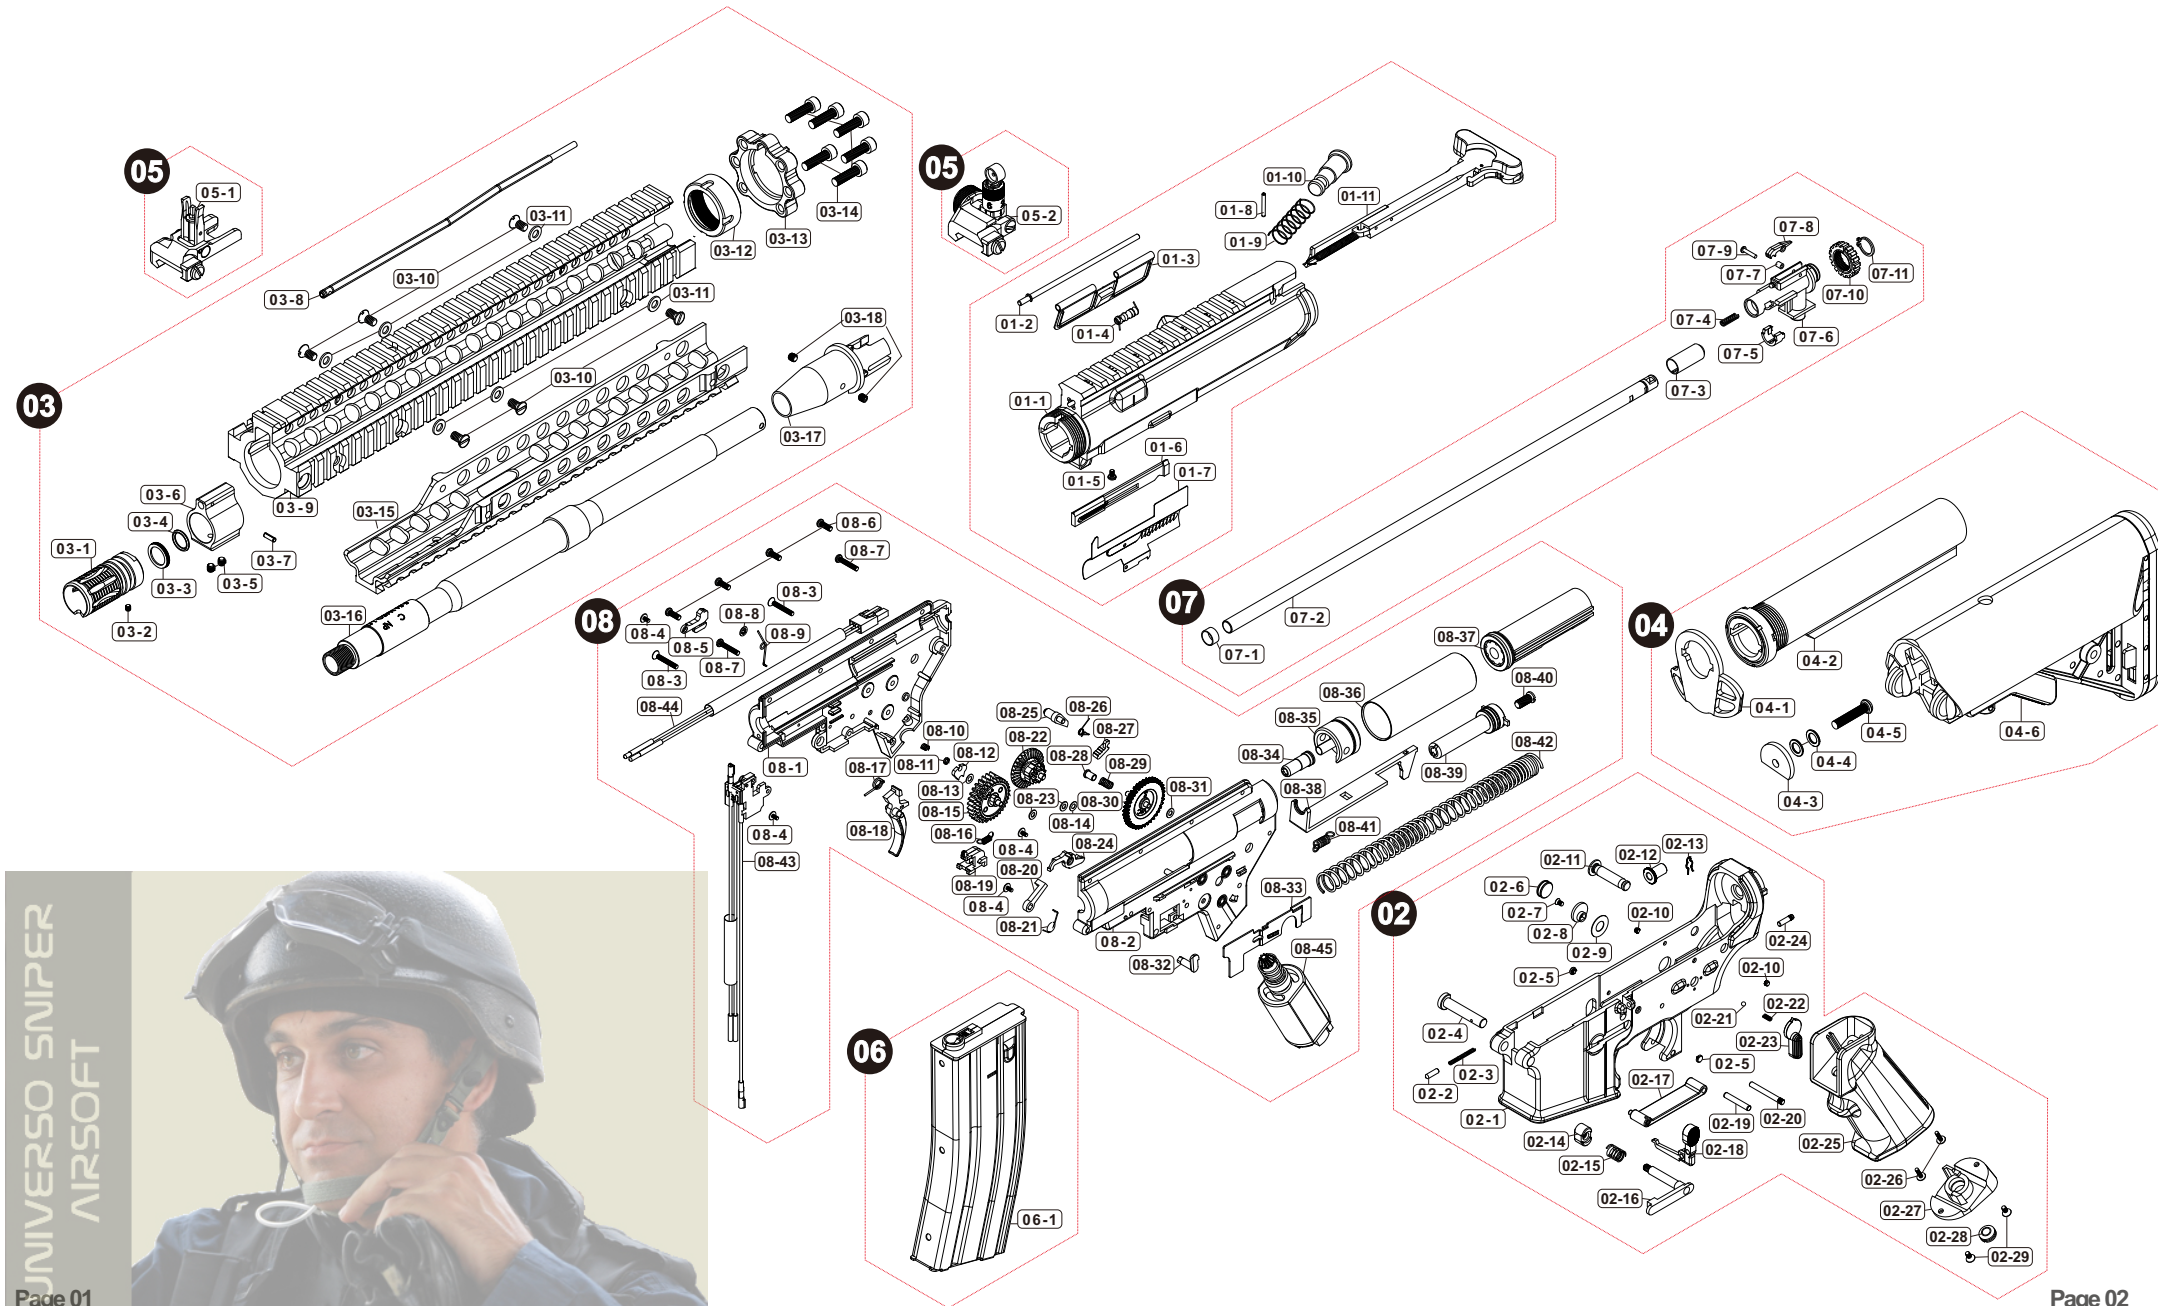

Parts List

VR16 M4 RIS II

Manufactured by VegaForceCompany, Made in Taiwan. <http://www.gb-tech.com.tw>

Parts List

VR16 M4 RIS II

01 UPPER RECEIVER

01-1	V020URV014
01-2	V020ADC031
01-3	V020ADC000
01-4	V020SPG030
01-5	PSCW030421
01-6	V020BLT031
01-7	V020BLT010
01-8	PBOT021601
01-9	V020SPG040
01-10	V020BLT020
01-11	V020CLR000

02 LOWER RECEIVER

02-1	V020LRV023
02-2	V020LRV080
02-3	V020SPG080
02-4	V020LRV050
02-5	V020LRV030
02-6	V020MSY011
02-7	PSCW260422
02-8	V020MSY060
02-9	PWAS000005
02-10	V020LRV040
02-11	V020LRV060
02-12	V020LRV070
02-13	V020SPG0H0
02-14	V020MRB011
02-15	V020SPG070
02-16	V020MRB021
02-17	V020TGD000
02-18	V020LRV201
02-19	PBOT032001
02-20	V020LRV020
02-21	PBAL025001
02-22	V020SPG0F0
02-23	V023MSY011
02-24	V020LRV300
02-25	V020GRP011
02-26	PSCW030827
02-27	V020GRP021
02-28	V020GRP030
02-29	PSCW030602

03 BARREL / FOREARM

03-1	V020SUR080
03-2	PSCW030303
03-3	V023BRL041
03-4	PRIG000005
03-5	PSCW040403
03-6	V024GBK020
03-7	PBOT020801
03-8	V020HGD020
03-9	V021HGD170
03-10	V021HGD1D2
03-11	V021HGD1C0
03-12	V021HGD1A0
03-13	V021HGD190
03-14	PSCW051804
03-15	V021HGD1E2
03-16	V020BRL180
03-17	V020BRL162
03-18	PSCW040403