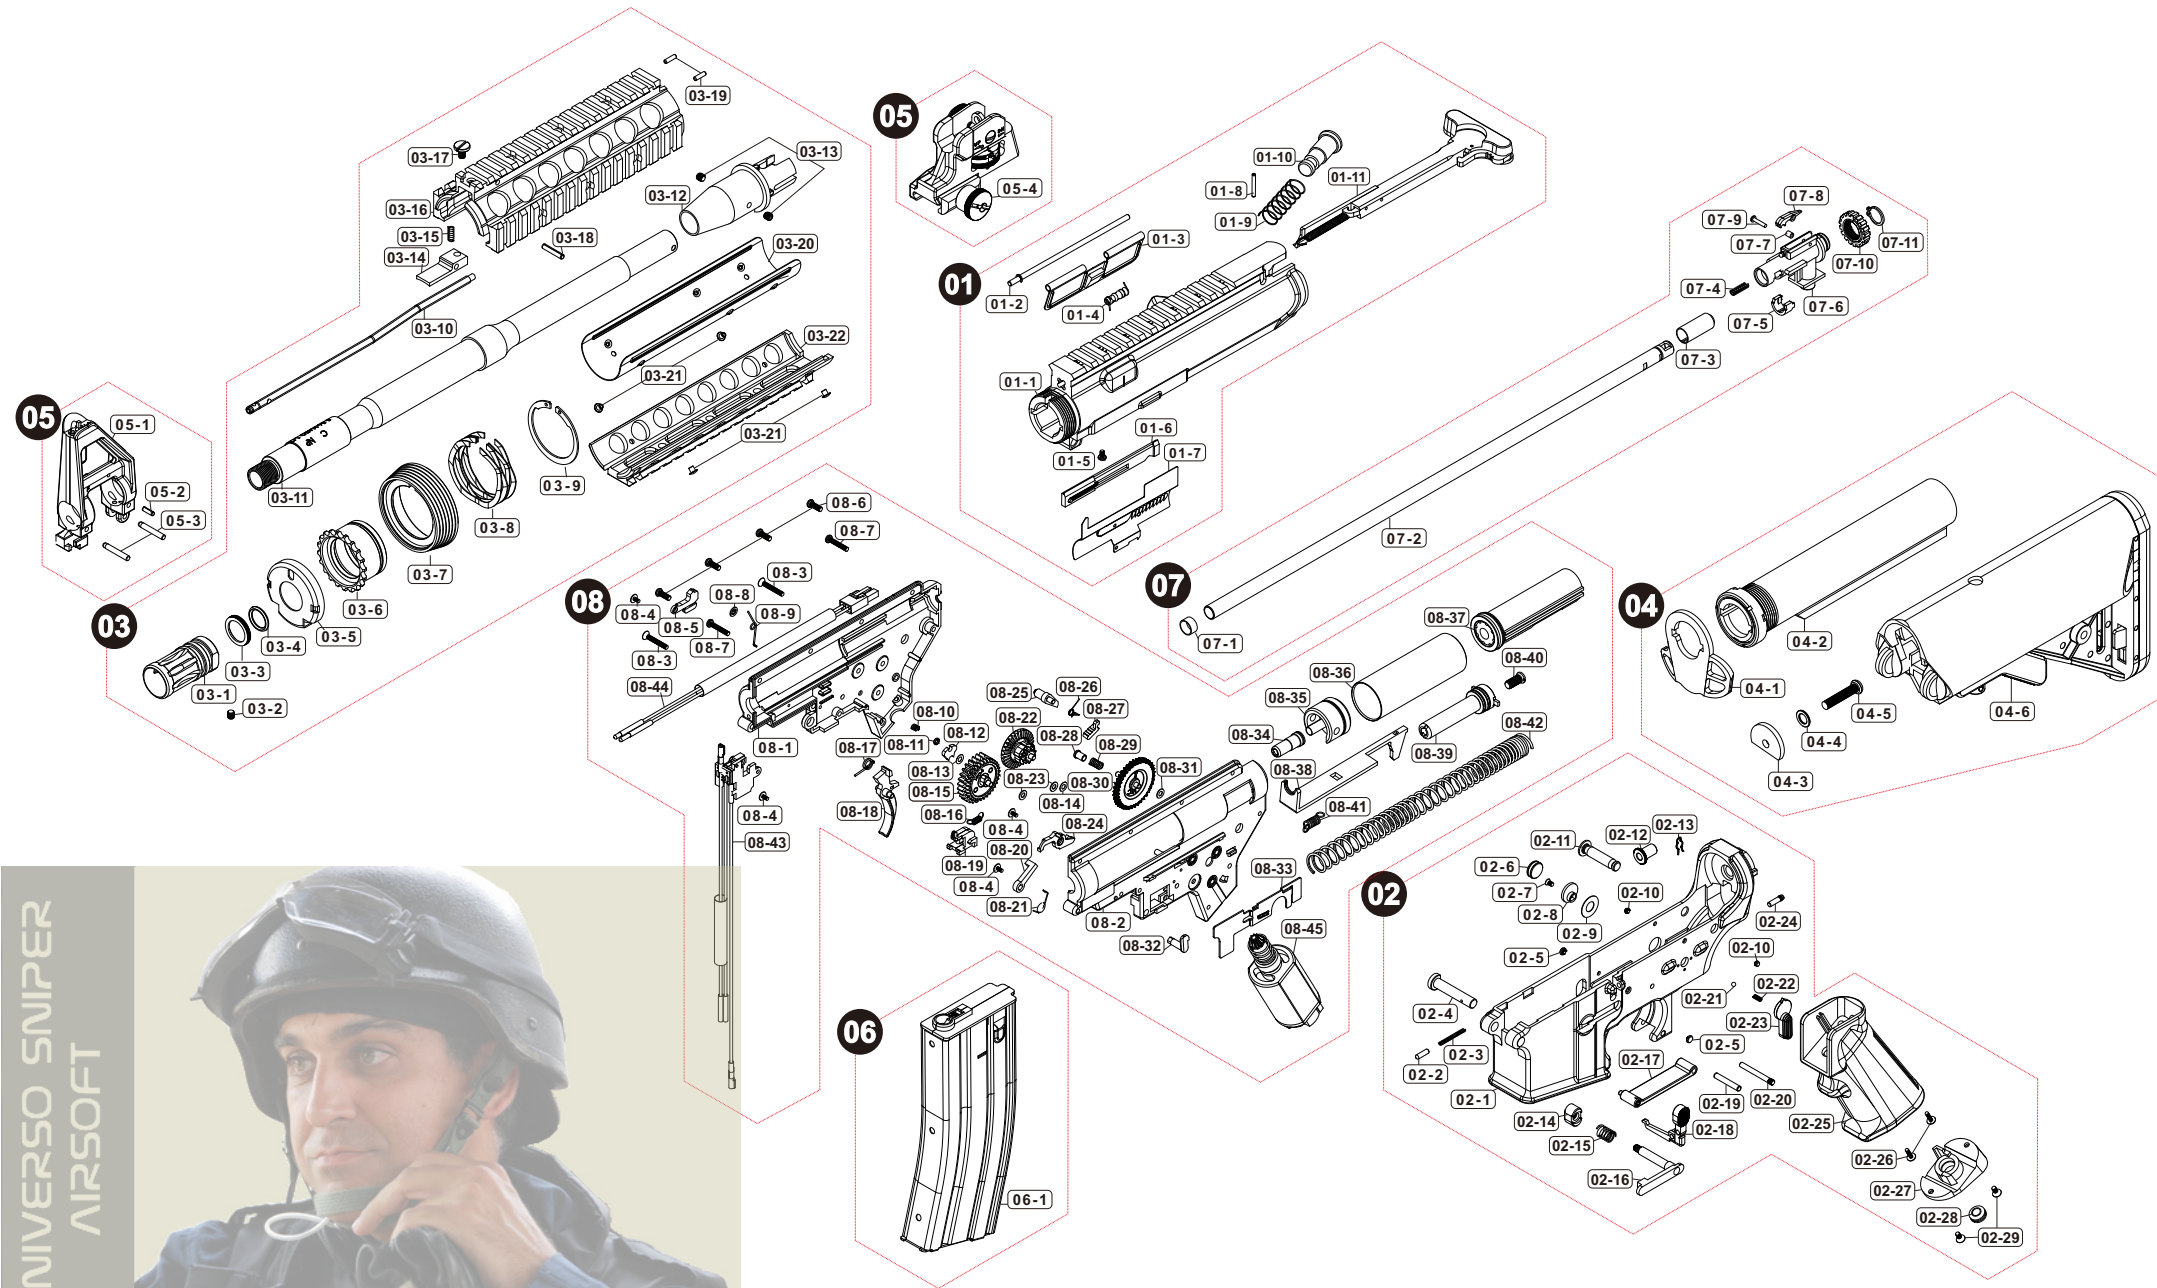

Parts List

Vr16 RIS SOPMOD

Manufactured by VegaForceCompany, Made in Taiwan. <http://www.gb-tech.com.tw>

Parts List

Vr16 RIS SOPMOD

01 UPPER RECEIVER

01-1	V020URV014
01-2	V020ADC031
01-3	V020ADC000
01-4	V020SPG030
01-5	PSCW030421
01-6	V020BLT031
01-7	V020BLT010
01-8	PBOT021601
01-9	V020SPG040
01-10	V020BLT020
01-11	V020CLR000

02 LOWER RECEIVER

02-1	V020LRV023
02-2	V020LRV080
02-3	V020SPG080
02-4	V020LRV050
02-5	V020LRV030
02-6	V020MSY011
02-7	PSCW260422
02-8	V020MSY060
02-9	PWAS000005
02-10	V020LRV040
02-11	V020LRV060
02-12	V020LRV070
02-13	V020SPG0H0
02-14	V020MRB011
02-15	V020SPG070
02-16	V020MRB021
02-17	V020TGD000
02-18	V020LRV201
02-19	PBOT032001
02-20	V020LRV020
02-21	PBAL025001
02-22	V020SPG0F0
02-23	V023MSY011
02-24	V020LRV300
02-25	V020GRP010
02-26	PSCW030827
02-27	V020GRP020
02-28	V020GRP030
02-29	PSCW030602

03 BARREL / FOREARM

03-1	V020SUR080
03-2	PSCW030303
03-3	V020BRL041
03-4	PRIG000005
03-5	V020HGD030
03-6	V020HGD040
03-7	V020HGD050
03-8	V020HGD070
03-9	V020HGD060
03-10	V020HGD020
03-11	V020BRL162
03-12	V020BRL162
03-13	PSCW040403
03-14	V020HGD150
03-15	V020SPG000
03-16	V020HGD113
03-17	V020HGD140
03-18	PBOT031603
03-19	V020HGD160
03-20	V020HGD121
03-21	PRVT030304
03-22	V020HGD133