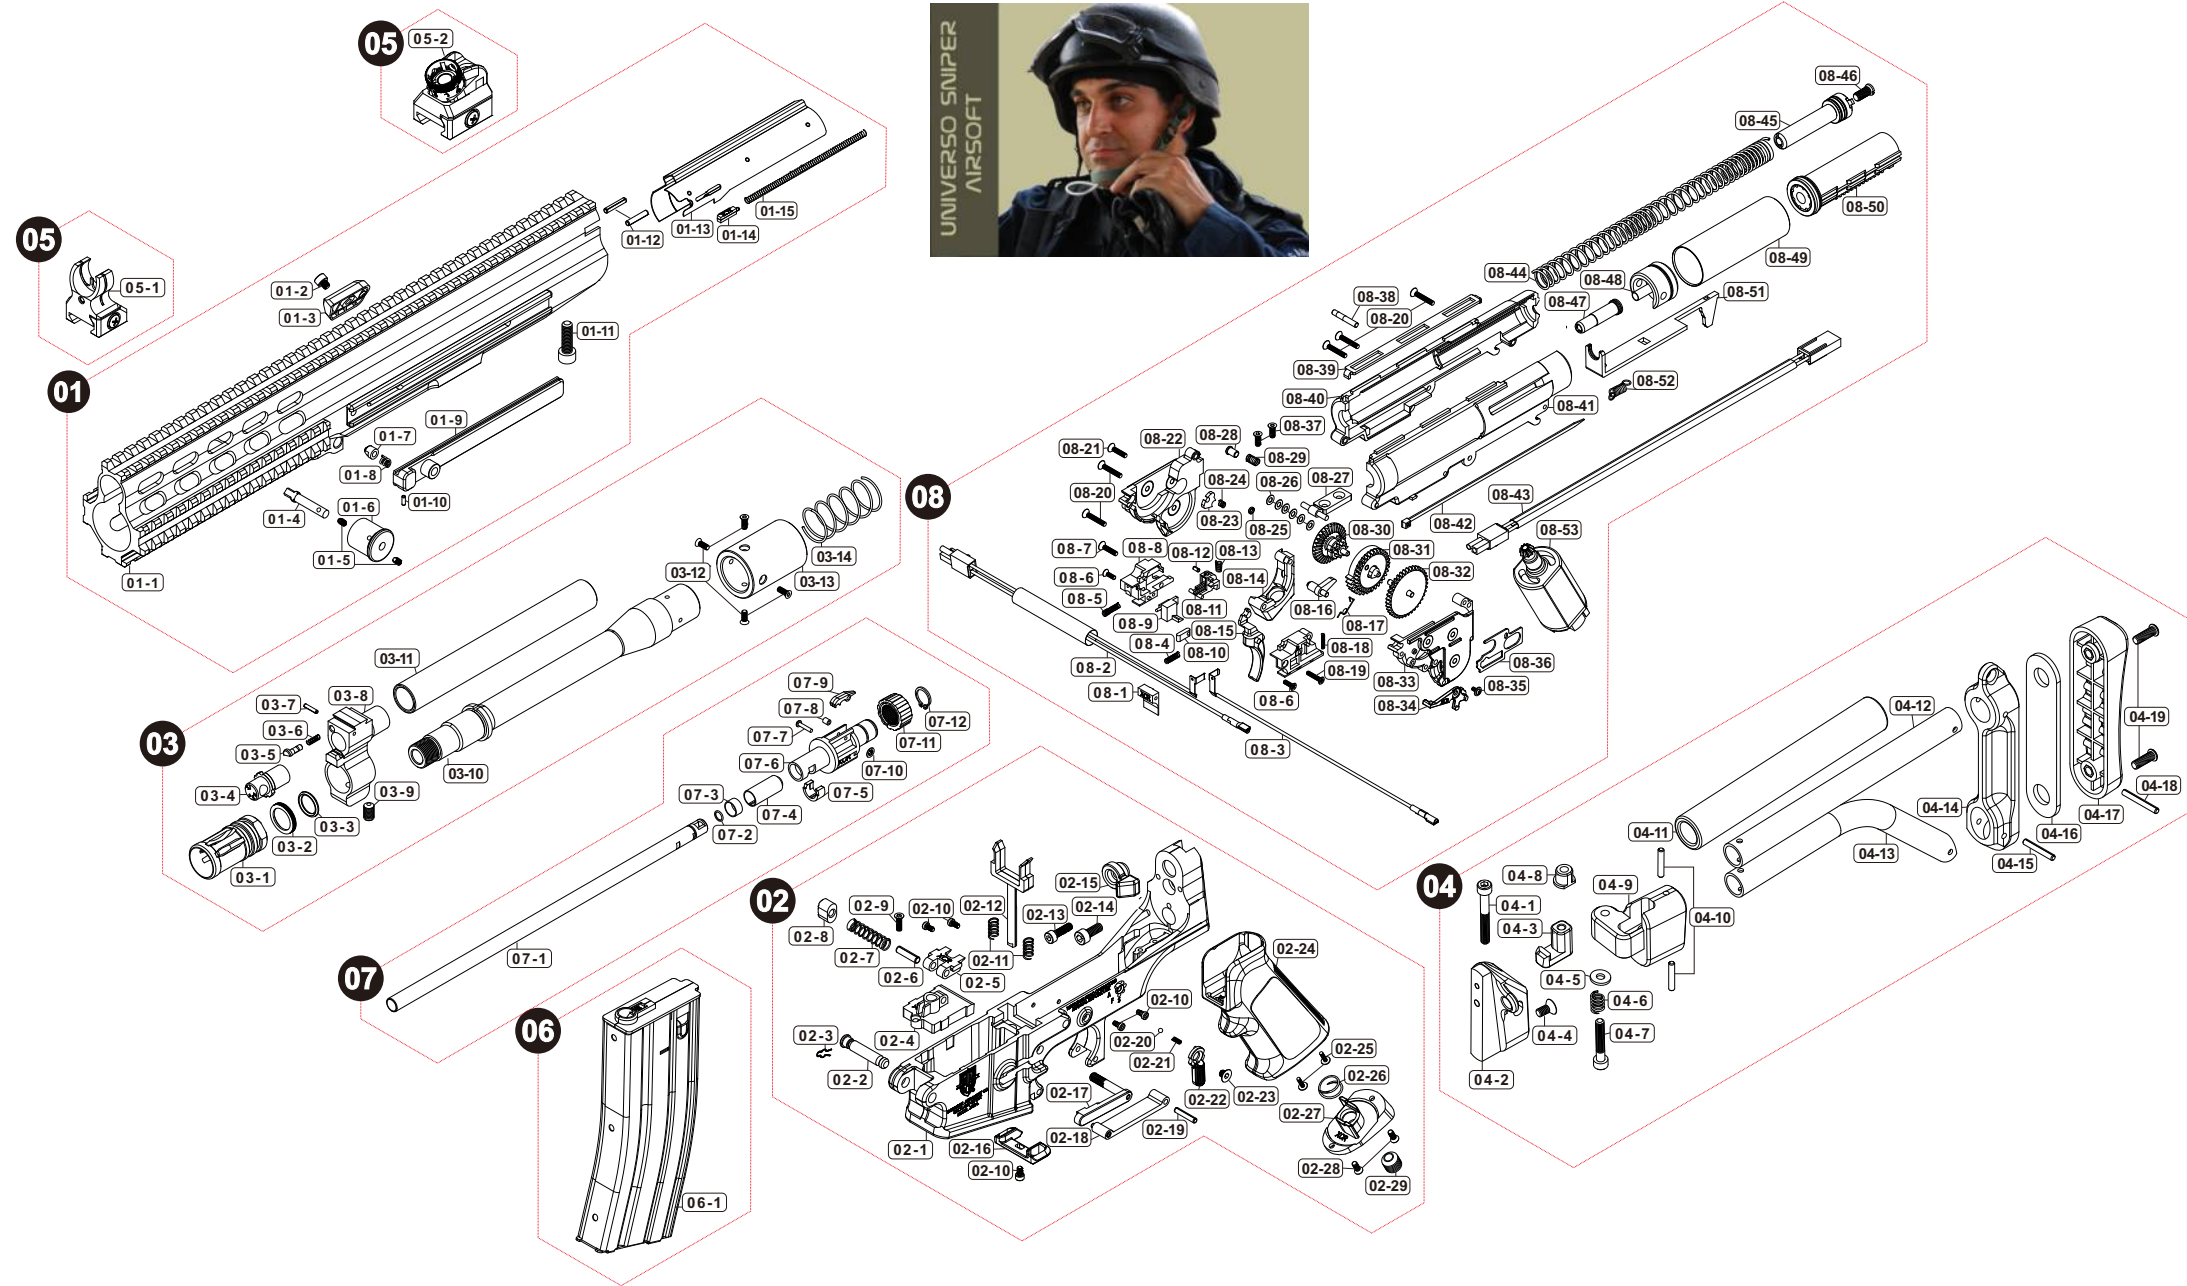

Parts List

XCR MINI AEG (BK)

Manufactured by VegaForceCompany, Made in Taiwan. <http://www.gb-tech.com.tw>

Parts List

XCR MINI AEG (BK)

01 UPPER RECEIVER

01-1	V0D0URV0A0
01-2	PSCW040404
01-3	V0D0URV070
01-4	V0D0URV040
01-5	PSCW030603
01-6	V0D0URV050
01-7	V0D0URV060
01-8	V0D0SPG003
01-9	V0D0URV030
01-10	PBOT020601
01-11	PSCW062004
01-12	PBOT031601
01-13	V0D0URV080
01-14	V0D0URV090
01-15	V0D0SPG004

02 LOWER RECEIVER

02-1	V0D0LRV010
02-2	V0D0LRV0A0
02-3	V020SPG0H0
02-4	V0D0LRV020
02-5	V0D0LRV080
02-6	PBOT041601
02-7	VG20SPG008
02-8	V0D0LRV050
02-9	PSCW031002
02-10	PSCW260504
02-11	V0D0SPG005
02-12	V0D0LRV070
02-13	PSCW041404
02-14	PSCW051204
02-15	V0D0LRV0B0
02-16	V0D0LRV090
02-17	V0D0LRV060
02-18	V0D0LRV070
02-19	PBOT031601
02-20	PBAL025001
02-21	V020SPG0F0
02-22	V0D0LRV030
02-23	PSCW044502
02-24	V0D0GRP010
02-25	PSCW030827
02-26	V000SPG0C0
02-27	V0D0GRP020
02-28	PSCW030802
02-29	PSCW101003

03 BARREL / FOREARM

03-1	V023FHR010
03-2	V020BRL041
03-3	PRIG000005
03-4	V0D0BRL040
03-5	V0D0BRL050
03-6	V0D0SPG002
03-7	PBOT021001
03-8	V0D0BRL030
03-9	PSCW061003
03-10	V0D0BRL060
03-11	V0D0BRL090
03-12	PSCW030802
03-13	V0D0BRL010
03-14	VA00SPG010

04 STOCK

04-1	PSCW054004
04-2	V0D0STK070
04-3	V0D0STK080
04-4	PSCW051002
04-5	V0D0STK0B0
04-6	V0D0SPG010
04-7	PSCW053004
04-8	V0D0STK0A0
04-9	V0D0STK060
04-10	PBOT352001
04-11	V0D0STK0F0
04-12	V0D0STK0D0
04-13	V0D0STK0E0
04-14	V0D0STK030
04-15	PBOT352401
04-16	V0D0STK020
04-17	V0D0STK010
04-18	PBOT352801
04-19	PSCW051501