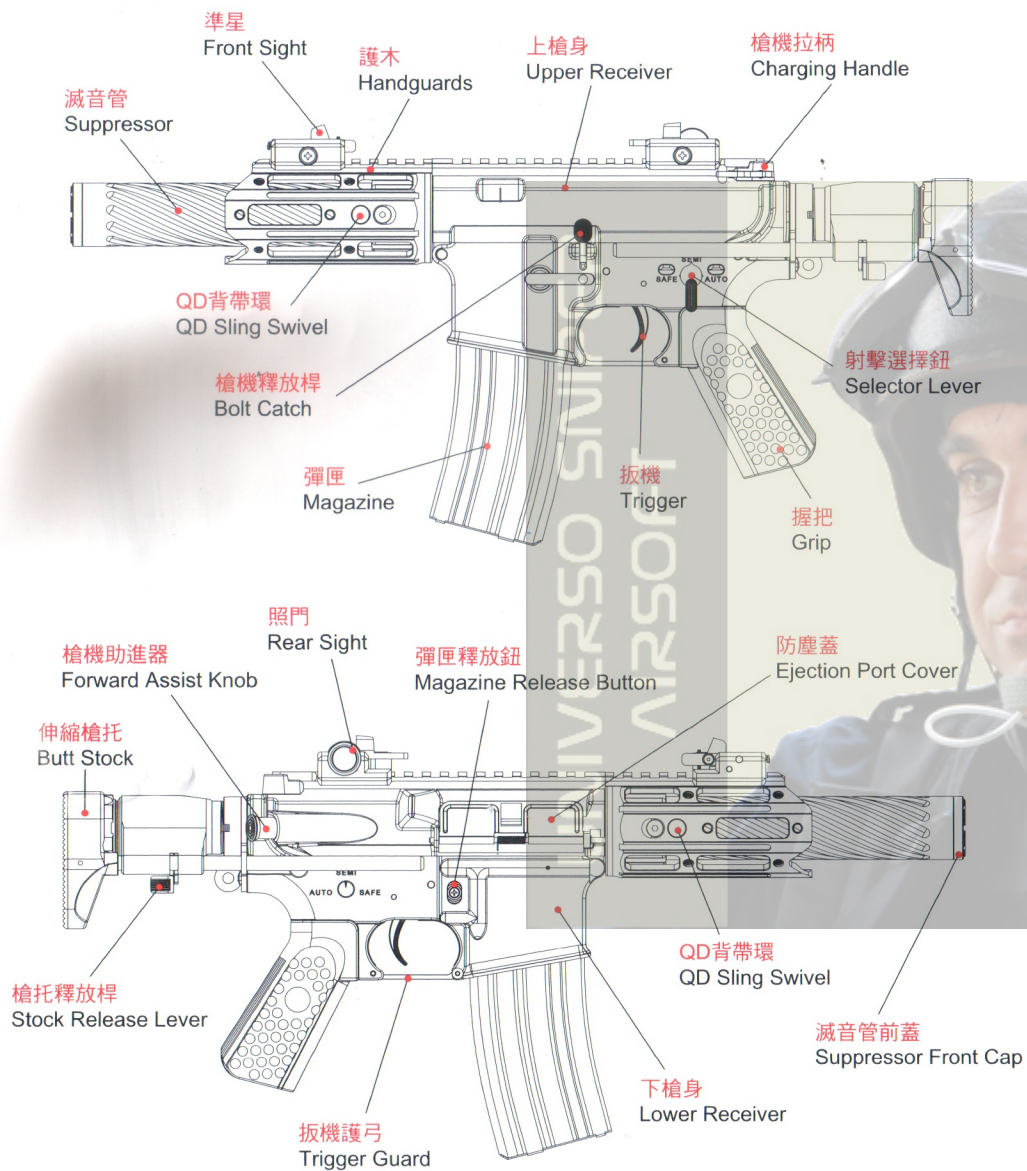

1. 各部名稱

COMPONENT NAME

R5C-AIR