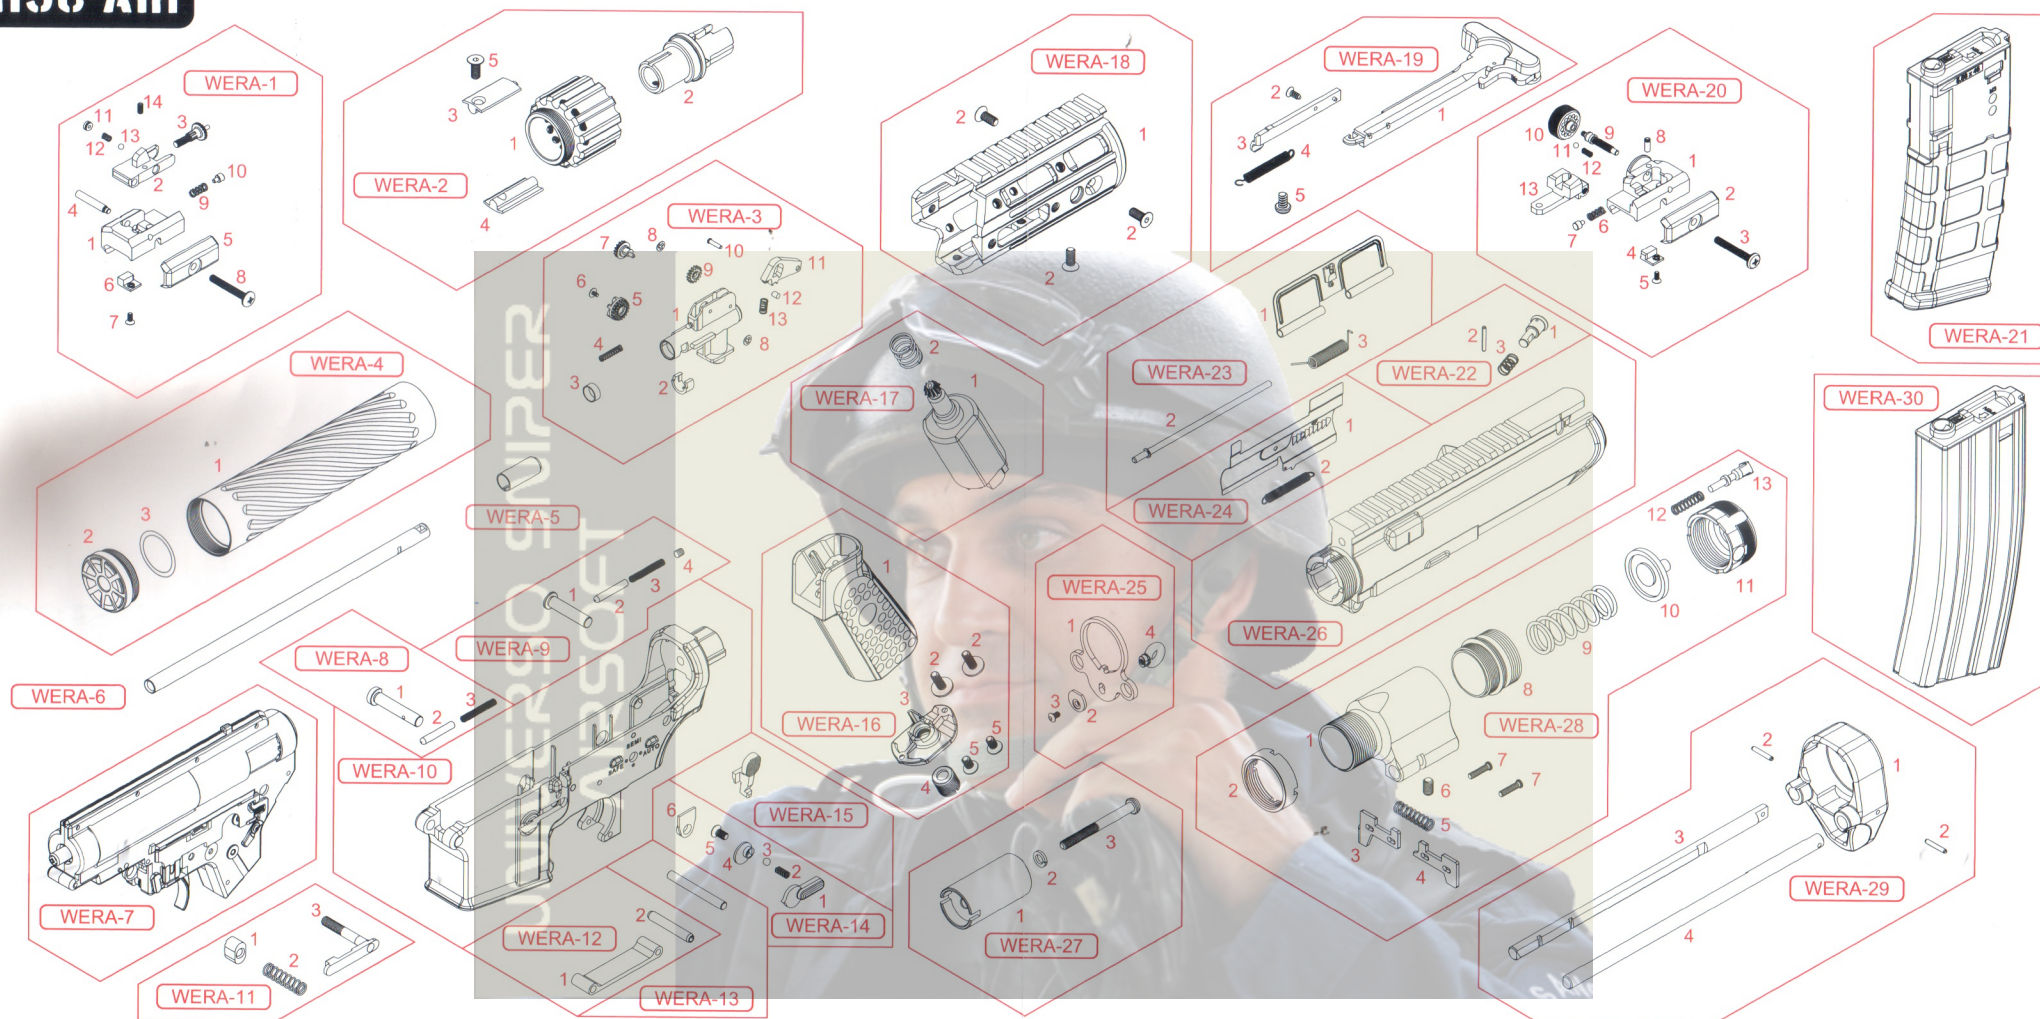

4. 分解圖、零件表

PARTS LIST

R5C-AIR

NO.	品名 Parts name
WERA-1	準星組 Front Sight Set
WERA-2	固定環組 Fixing Ring Set
WERA-3	上旋系統組 Hop-Up Set
WERA-4	減音管組 Suppressor Set
WERA-5	上旋系統橡皮 Hop-Up Rubber
WERA-6	內槍管 Inner Barrel
WERA-7	齒輪箱組 Gear Box Set
WERA-8	前插梢組 Front Pivot Pin Set

NO.	品名 Parts name
WERA-9	後插梢組 Rear Pivot Pin Set
WERA-10	下槍身 Lower Receiver
WERA-11	彈匣卡榫組 Magazine Catch Set
WERA-12	扳機護弓組 Trigger Guard Set
WERA-13	扳機插梢 Trigger Lock Pin
WERA-14	射擊選擇鈕組 Selector Lever Set
WERA-15	槍機卡榫 Bolt Catch
WERA-16	握把組 Pistol Grip Set

NO.	品名 Parts name
WERA-25	槍托連接蓋板組 Receiver End Plate Set
WERA-26	上槍身組 Upper Receiver Set
WERA-27	槍托內桿組 Stock Inner Tube Set
WERA-28	伸縮托桿組 Retractable Stock Tube Set
WERA-29	槍托底板組 Stock Bottom Plate Set
WERA-30	300發彈匣 300rd Magazine