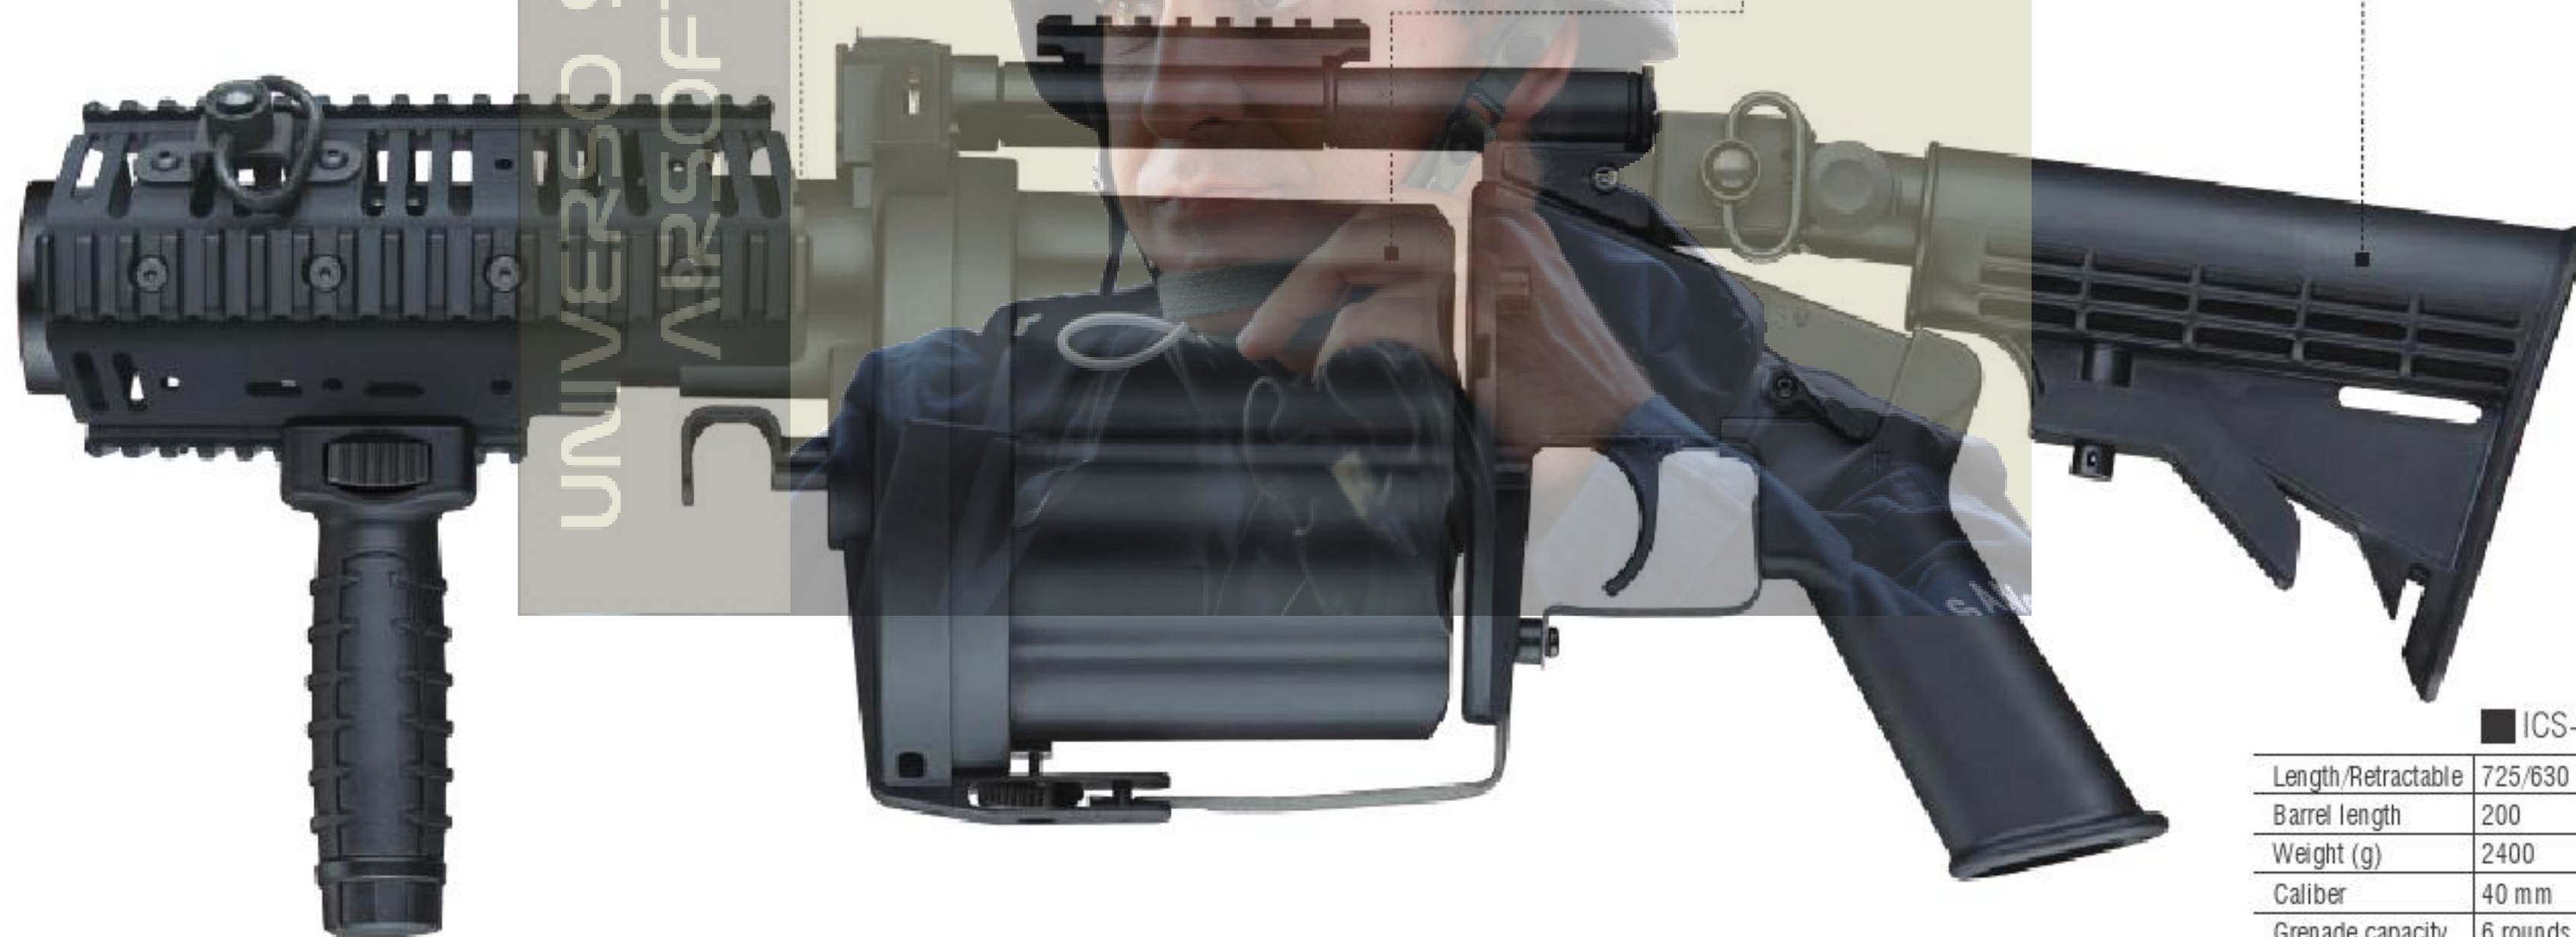

ICS-193

Length/Retractable	725/630
Barrel length	200
Weight (g)	2400
Caliber	40 mm
Grenade capacity	6 rounds
Material	Engineering plastic
Handguard type	Metal