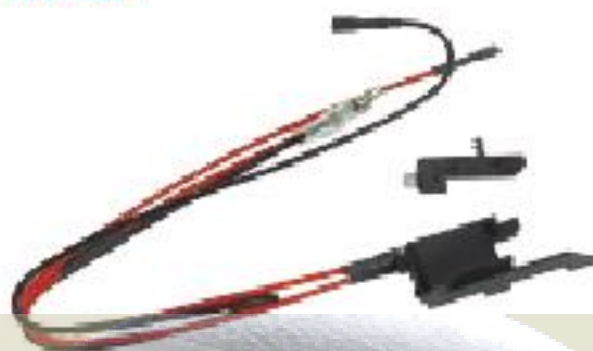

SG Switch Assembly
SG 電閘組線材

MI-21