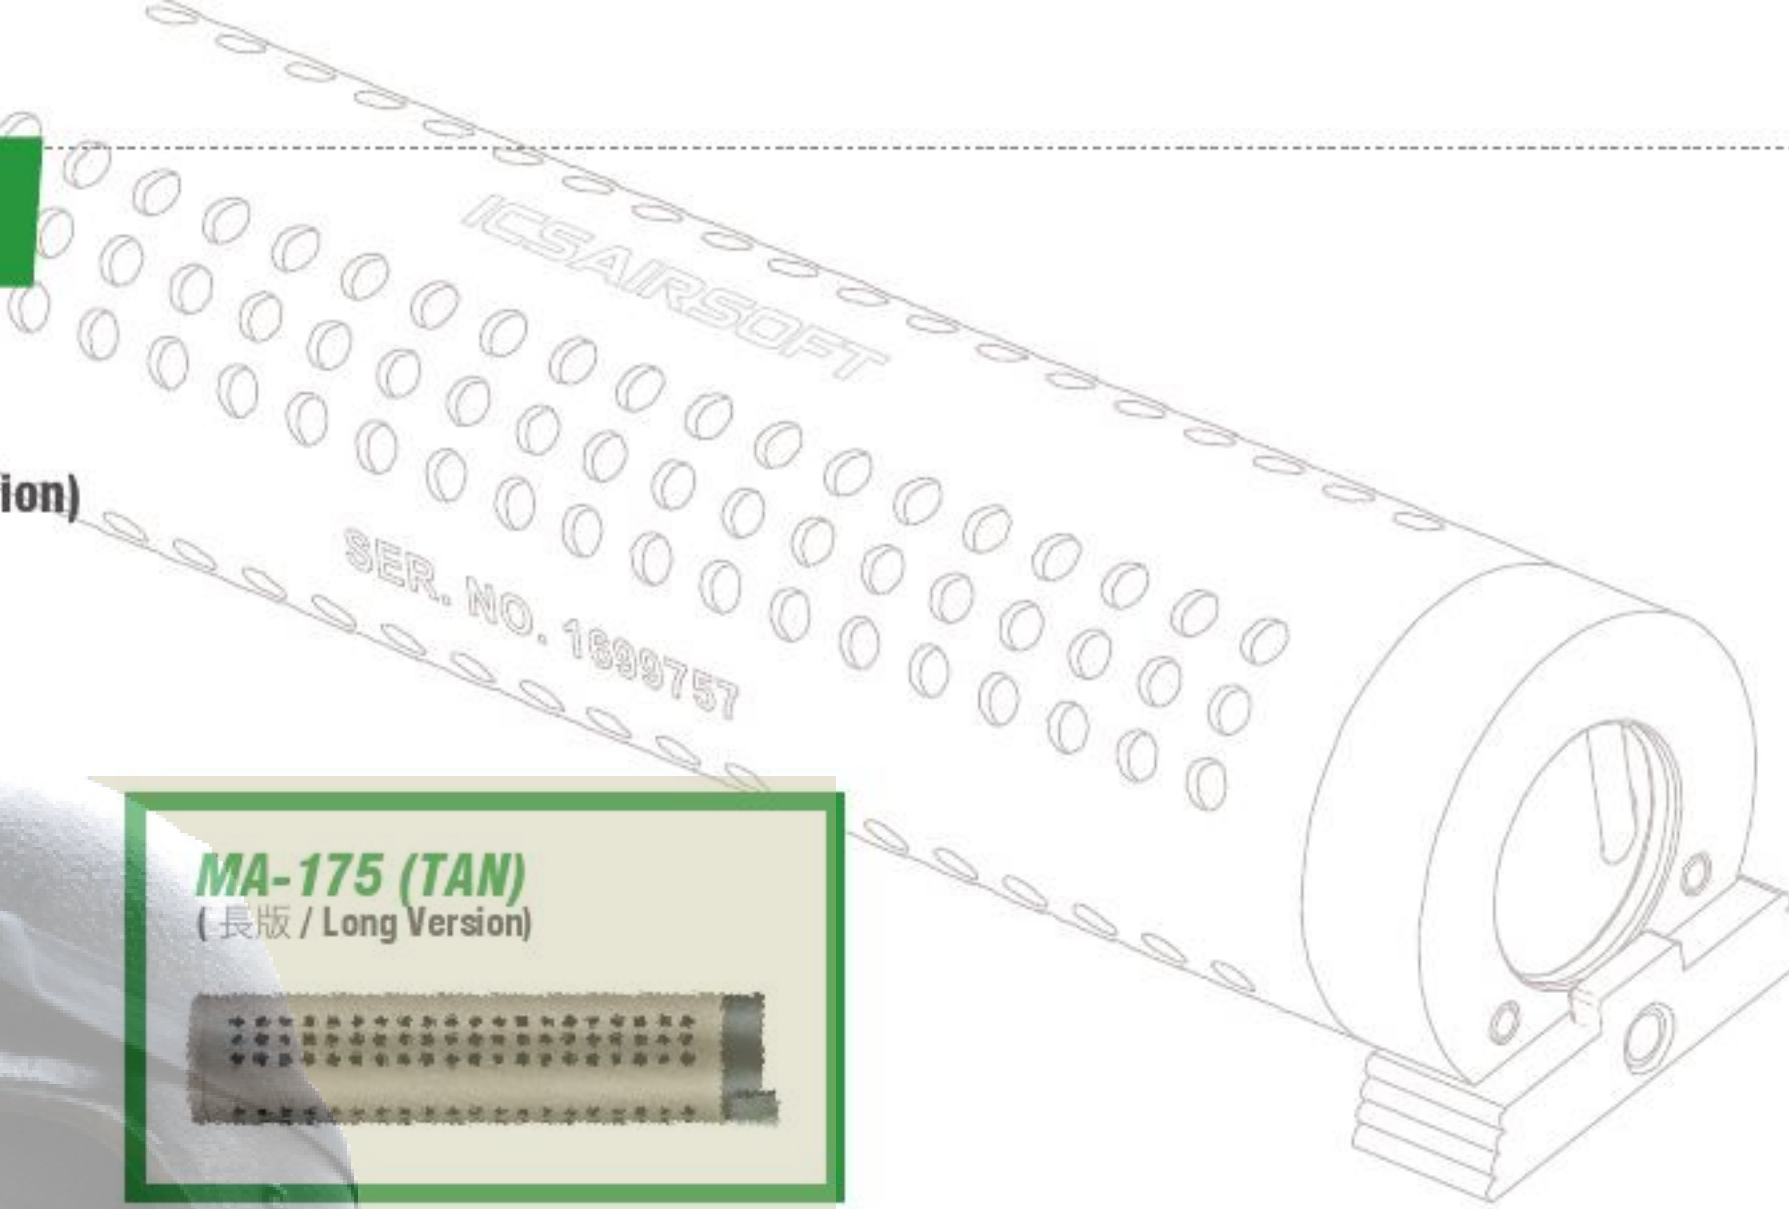

QD Suppressor

滅音管

MA-18
(長版 / Long Version)

MA-19
(短版 / Short Version)

MA-175 (TAN)
(長版 / Long Version)

Front / Rear Sight

準星 / 照門

M4 CQB Front Sight Base
M4 CQB 前準星鏡座
MA-87

CXP-08 Front Sight Base
CXP-08 準星座
MA-97

Flip-Up Rear Sight
簡易式照門
MA-17

M4 Front Sight Set
M4 前準星組
MA-32

M4/M16 Front Sight Set
(Incl. Sling)
M4/M16 前準星組 (含槍背帶環)
MA-67

M4 Folding Front Sight
M4 前準星座組
MA-80

CXP Rear Flip-Up Sight
CXP 彈跳式快瞄覘孔組
MA-163

Tan 沙色

M4 Rear Sight Set
M4 覘孔組
MA-132

M4 Rear Sight Set
M4 快瞄覘孔組
MA-136

APE Front Sight Set
APE 準星組
MA-298

CXP Front Flip-Up Sight
CXP 彈跳式準星組
MA-160 BK 黑色
MA-162 TAN 沙色

CXP Rear Flip-Up Sight-BK
CXP 彈跳式快瞄覘孔組 - 黑色
MA-161